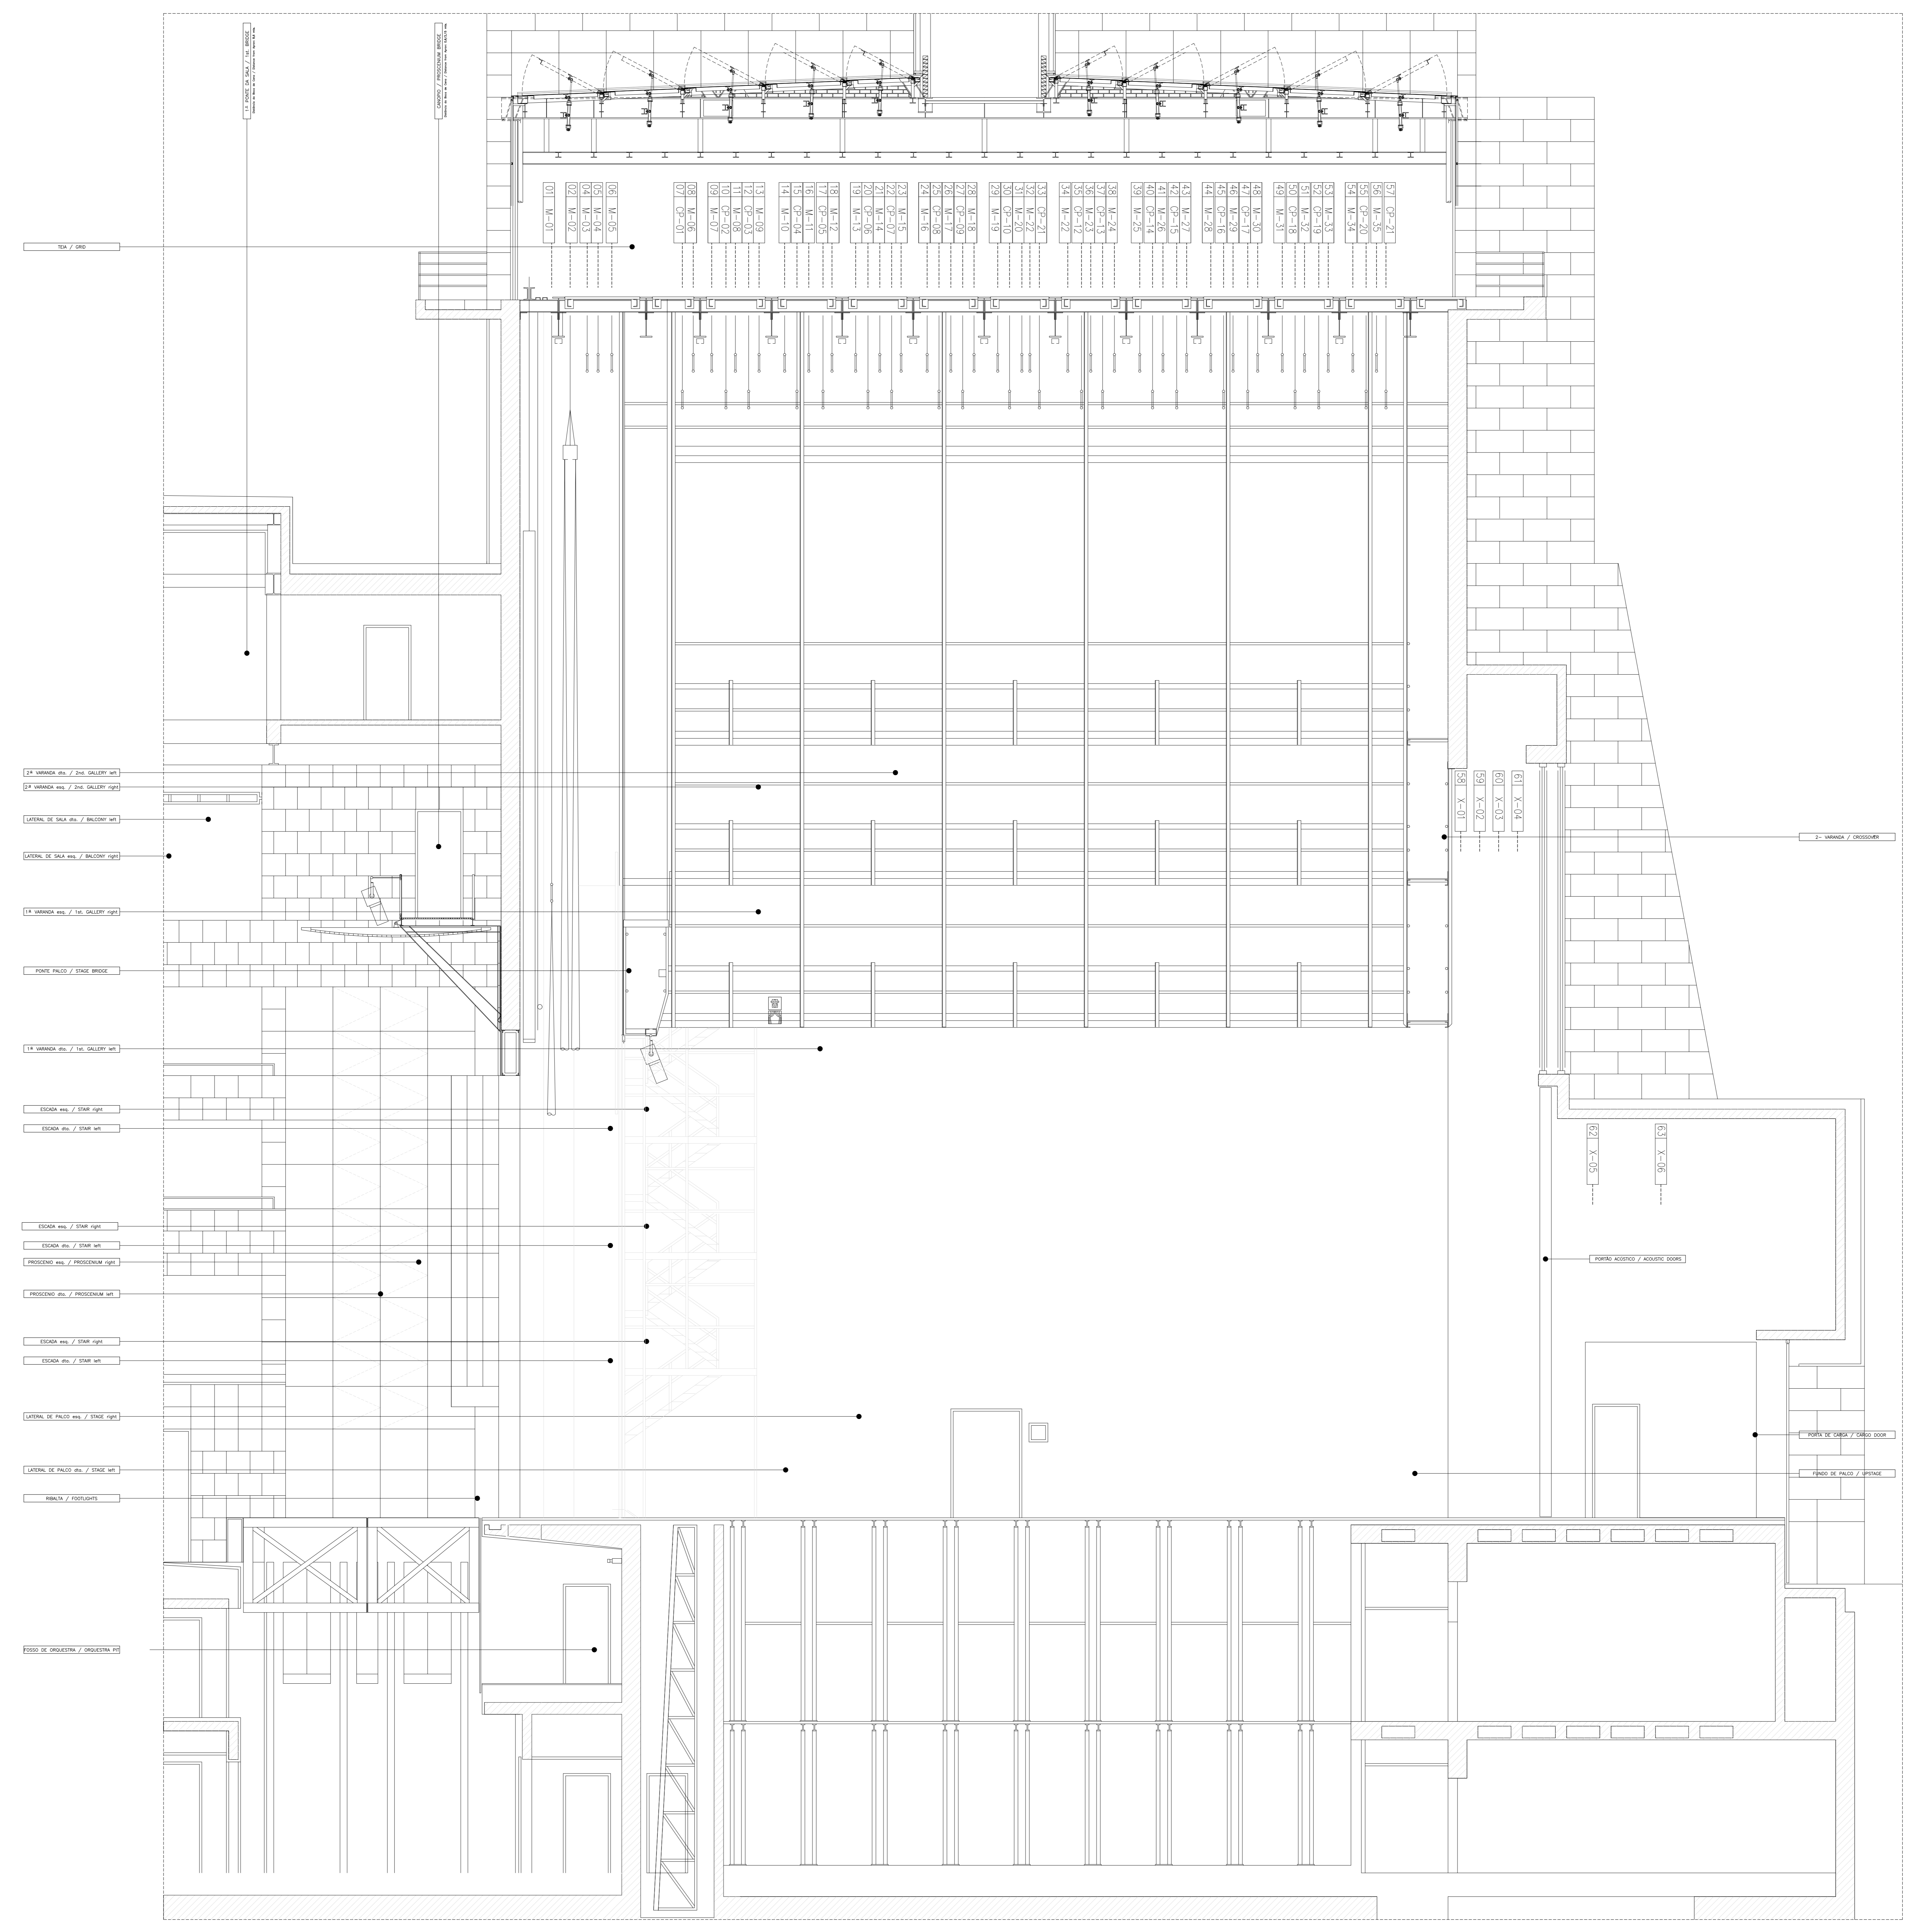

LEGENDA / LEGEND

- Caixa luminosa [Symbol] Lighting box
- Câmara de Circuito de Cena [Symbol] Stage Circuit Camera
- Caixa Som [Symbol] Sound box
- Luz [Symbol] Lamp
- Comandos de Emergência [Symbol] Emergency Control
- Comando voz [Symbol] Rigging Control
- Comando Cortina [Symbol] House Curtain Control
- Comando Plano de Ferro [Symbol] Safety Curtain Control
- Direção de Cena [Symbol] Stage Management

VARAS / BARS

- Nº da Vara / Bar Number
  [Symbol]
- Referência da vara / Bar reference
  [Symbol]

NOTAS

BOCA DE CENA / APRON

TELAS FINAIS

CCB Centro Cultural de Belém
Direcção de Edifícios e Instalações Técnicas
D.E.I.T.

ACTUALIZAÇÃO
Revisão B Data - Setembro 2021

CCB

DIREÇÃO DE EDIFÍCIOS E INSTALAÇÕES TÉCNICAS

Evento / Projecto

PRODUÇÃO
PRODUCTION

Cliente / Especialidade

TÉCNICA DE CENA
STAGE PLANNING

Título do Desenho

GRANDE AUDITÓRIO
CORTE
SECTION

Data Escala
1:50

Revisão Data

- TEL. / GRID
12. VARANDA de GAL. / Fly Gallery
13. VARANDA de GAL. / Fly Gallery
14. VARANDA de GAL. / Fly Gallery
15. VARANDA de GAL. / Fly Gallery
16. VARANDA de GAL. / Fly Gallery
17. VARANDA de GAL. / Fly Gallery
18. VARANDA de GAL. / Fly Gallery
19. VARANDA de GAL. / Fly Gallery
20. VARANDA de GAL. / Fly Gallery
21. VARANDA de GAL. / Fly Gallery
22. VARANDA de GAL. / Fly Gallery
23. VARANDA de GAL. / Fly Gallery
24. VARANDA de GAL. / Fly Gallery
25. VARANDA de GAL. / Fly Gallery
- LATERAL DE GAL. de GAL. / BALCONY
- LATERAL DE GAL. de GAL. / BALCONY
18. VARANDA de GAL. / GAL. right
- FORTE PALCO / STAGE BRIDGE
18. VARANDA de GAL. / GAL. left
- ESCALA de GAL. / STAIR right
- ESCALA de GAL. / STAIR left
- ESCALA de GAL. / STAIR right
- ESCALA de GAL. / STAIR left
- PROSCENIO de GAL. / PROSCENIUM right
- PROSCENIO de GAL. / PROSCENIUM left
- ESCALA de GAL. / STAIR right
- ESCALA de GAL. / STAIR left
- LATERAL DE PALCO de GAL. / STAGE right
- LATERAL DE PALCO de GAL. / STAGE left
- BRANCO / PORTUGUES
- FORNO DE PROSCENIO / PROSCENIUM