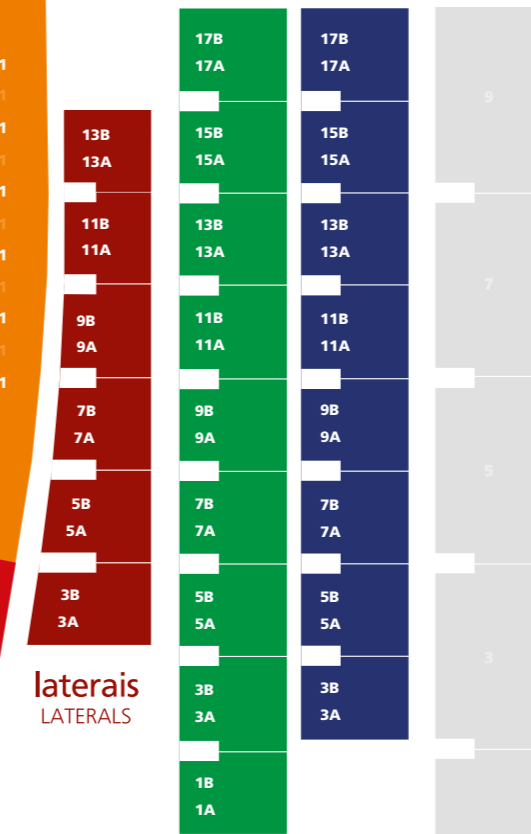

2.º balcão  
2<sup>ND</sup> CIRCLE

1.º balcão  
1<sup>ST</sup> CIRCLE

camarotes centrais  
CENTRAL BOXES

balcões laterais  
LATERAL CIRCLE

galerias  
BALCONIES

10

8

6

4

2

laterais  
LATERALS

camarotes laterais  
LATERALS BOXES

2.ª plateia  
2<sup>ND</sup> STALLS

1.ª plateia  
1<sup>ST</sup> STALLS

palco  
STAGE

balcões laterais  
LATERAL CIRCLE

galerias  
BALCONIES

9

7

5

3

1

laterais  
LATERALS

camarotes laterais  
LATERALS BOXES

# Grande Auditório

Main Auditorium