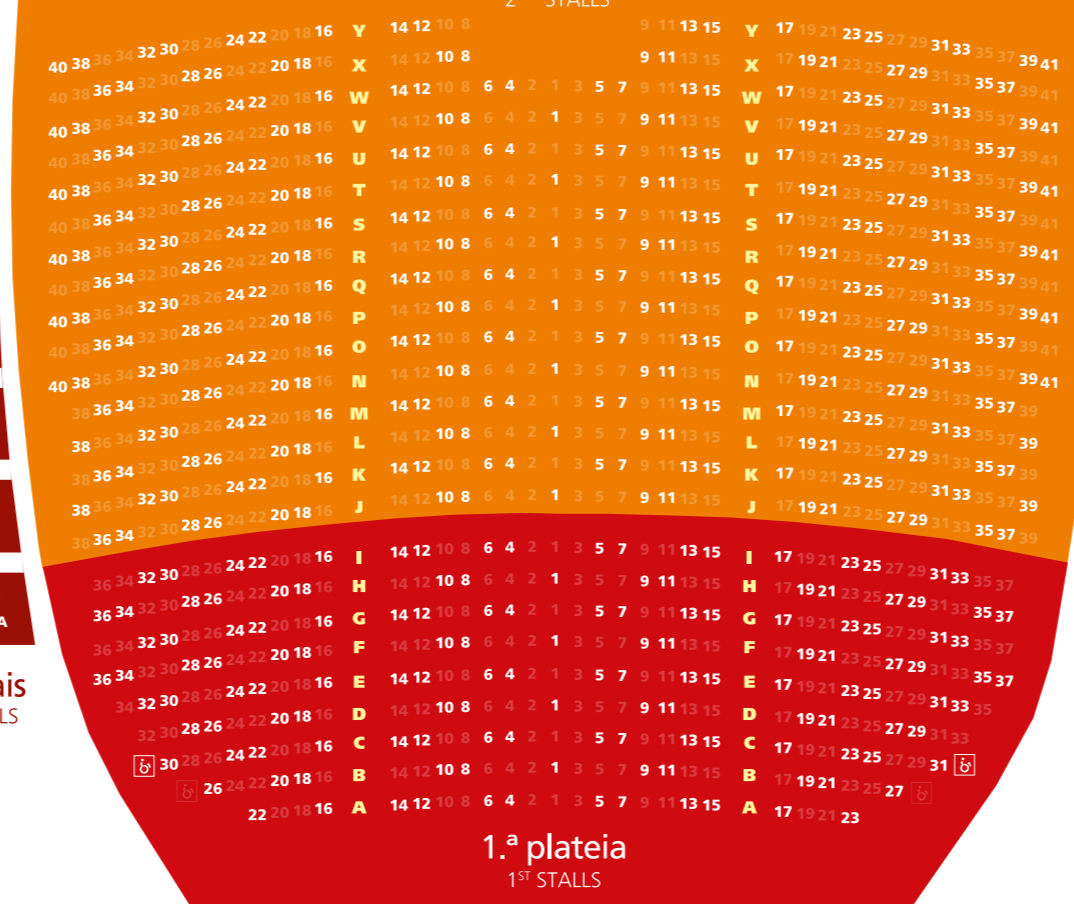

2.º balcão  
2<sup>ND</sup> CIRCLE

1.º balcão  
1<sup>ST</sup> CIRCLE

camarotes centrais  
CENTRAL BOXES

balcões laterais  
LATERAL CIRCLE

galerias  
BALCONIES

10

8

6

4

2

laterais  
LATERALS

camarotes laterais  
LATERALS BOXES

2.ª plateia  
2<sup>ND</sup> STALLS

1.ª plateia  
1<sup>ST</sup> STALLS

palco  
STAGE

balcões laterais  
LATERAL CIRCLE

galerias  
BALCONIES

9

7

5

3

1

laterais  
LATERALS

camarotes laterais  
LATERALS BOXES

Lotação máxima  
MAXIMUM CAPACITY

664

Lugares  
SETS

Lotação limitada, devido às medidas de prevenção Covid-19  
LIMITED CAPACITY DUE TO COVID-19 PREVENTION MEASURES