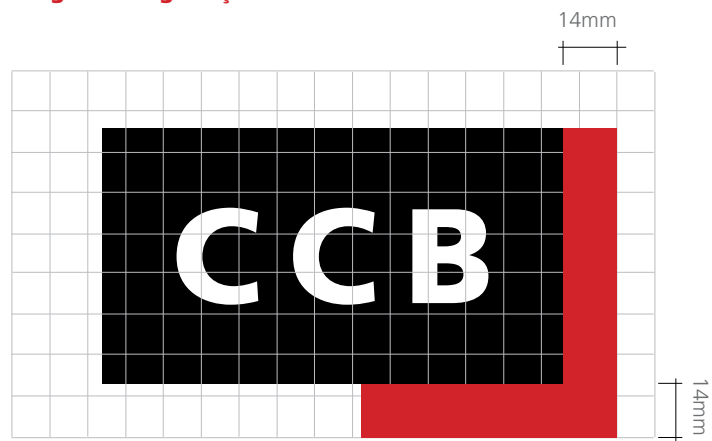

Marca CCB

margens de segurança

dimensão mínima recomendável

Marca CCB a 100% Preto com lettering aberto a branco

Marca CCB a negativo para aplicação em fundos pretos

Marca CCB em Cmyk 15Cyan + 100 Mag + 100 Yel / sigla CCB aberta a branco