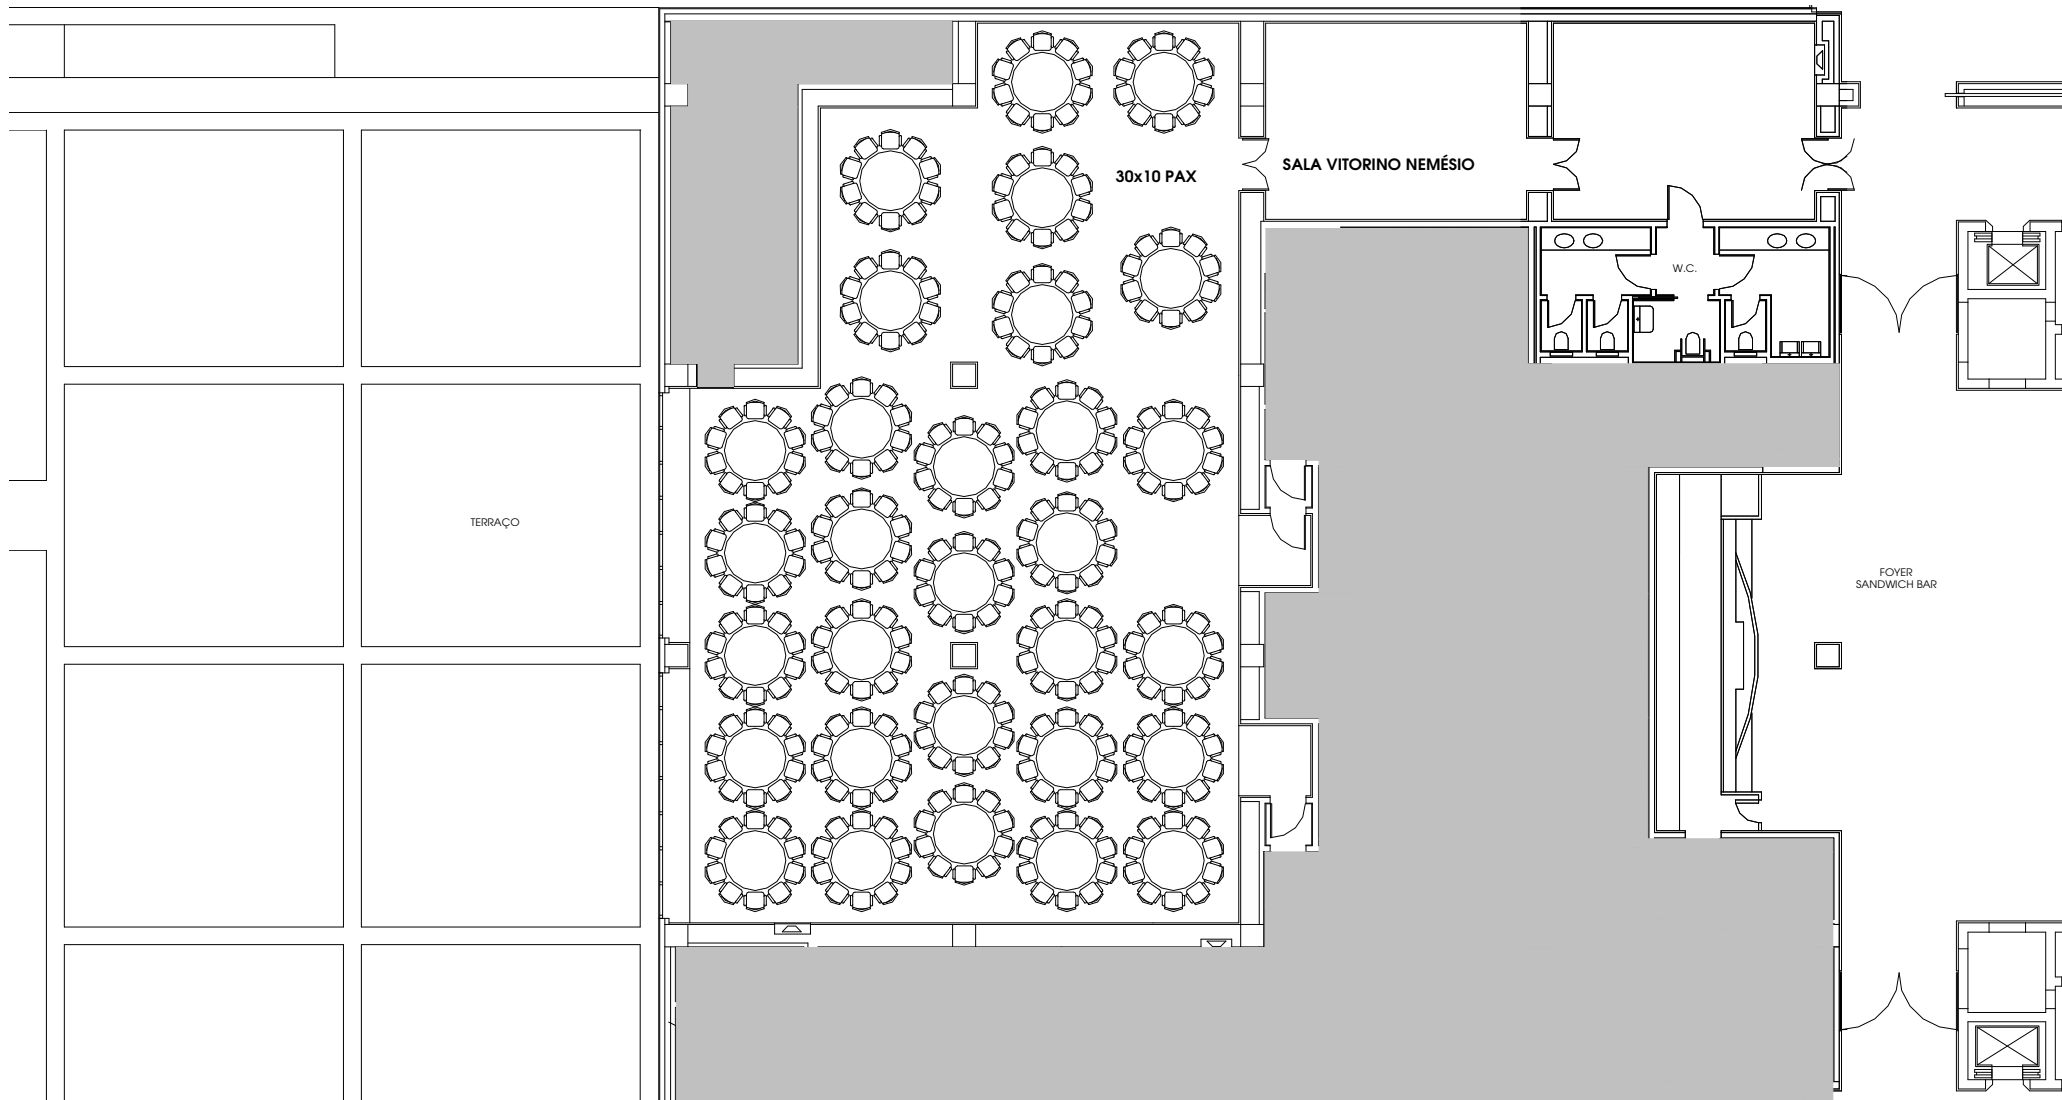

Designação <b>MÓDULO 1 - SALA VITORINO NEMÉSIO - Planta cotada</b>	Novembro 2006 Sem escala	Des. nº <b>1.1.4.1</b>
---	-----------------------------	---------------------------

<p>Designação MÓDULO 1 - SALA VITORINO NEMÉSIO - Layout banqueting sem buffet</p>	<p>Novembro 2006 Sem escala</p>	<p>Des. nº 1.1.4.2</p>
---	-------------------------------------	----------------------------

<p>Designação MÓDULO 1 - SALA VITORINO NEMÉSIO - Layout banqueting com buffet</p>	<p>Novembro 2006 Sem escala</p>	<p>Des. nº 1.1.4.3</p>
---	-------------------------------------	----------------------------

<p>Designação MÓDULO 1 - TERRAÇO DA SALA VITORINO NEMÉSIO - Planta cotada</p>	<p>Novembro 2006 Sem escala</p>	<p>Des. nº 1.1.4.4</p>
---	-------------------------------------	----------------------------