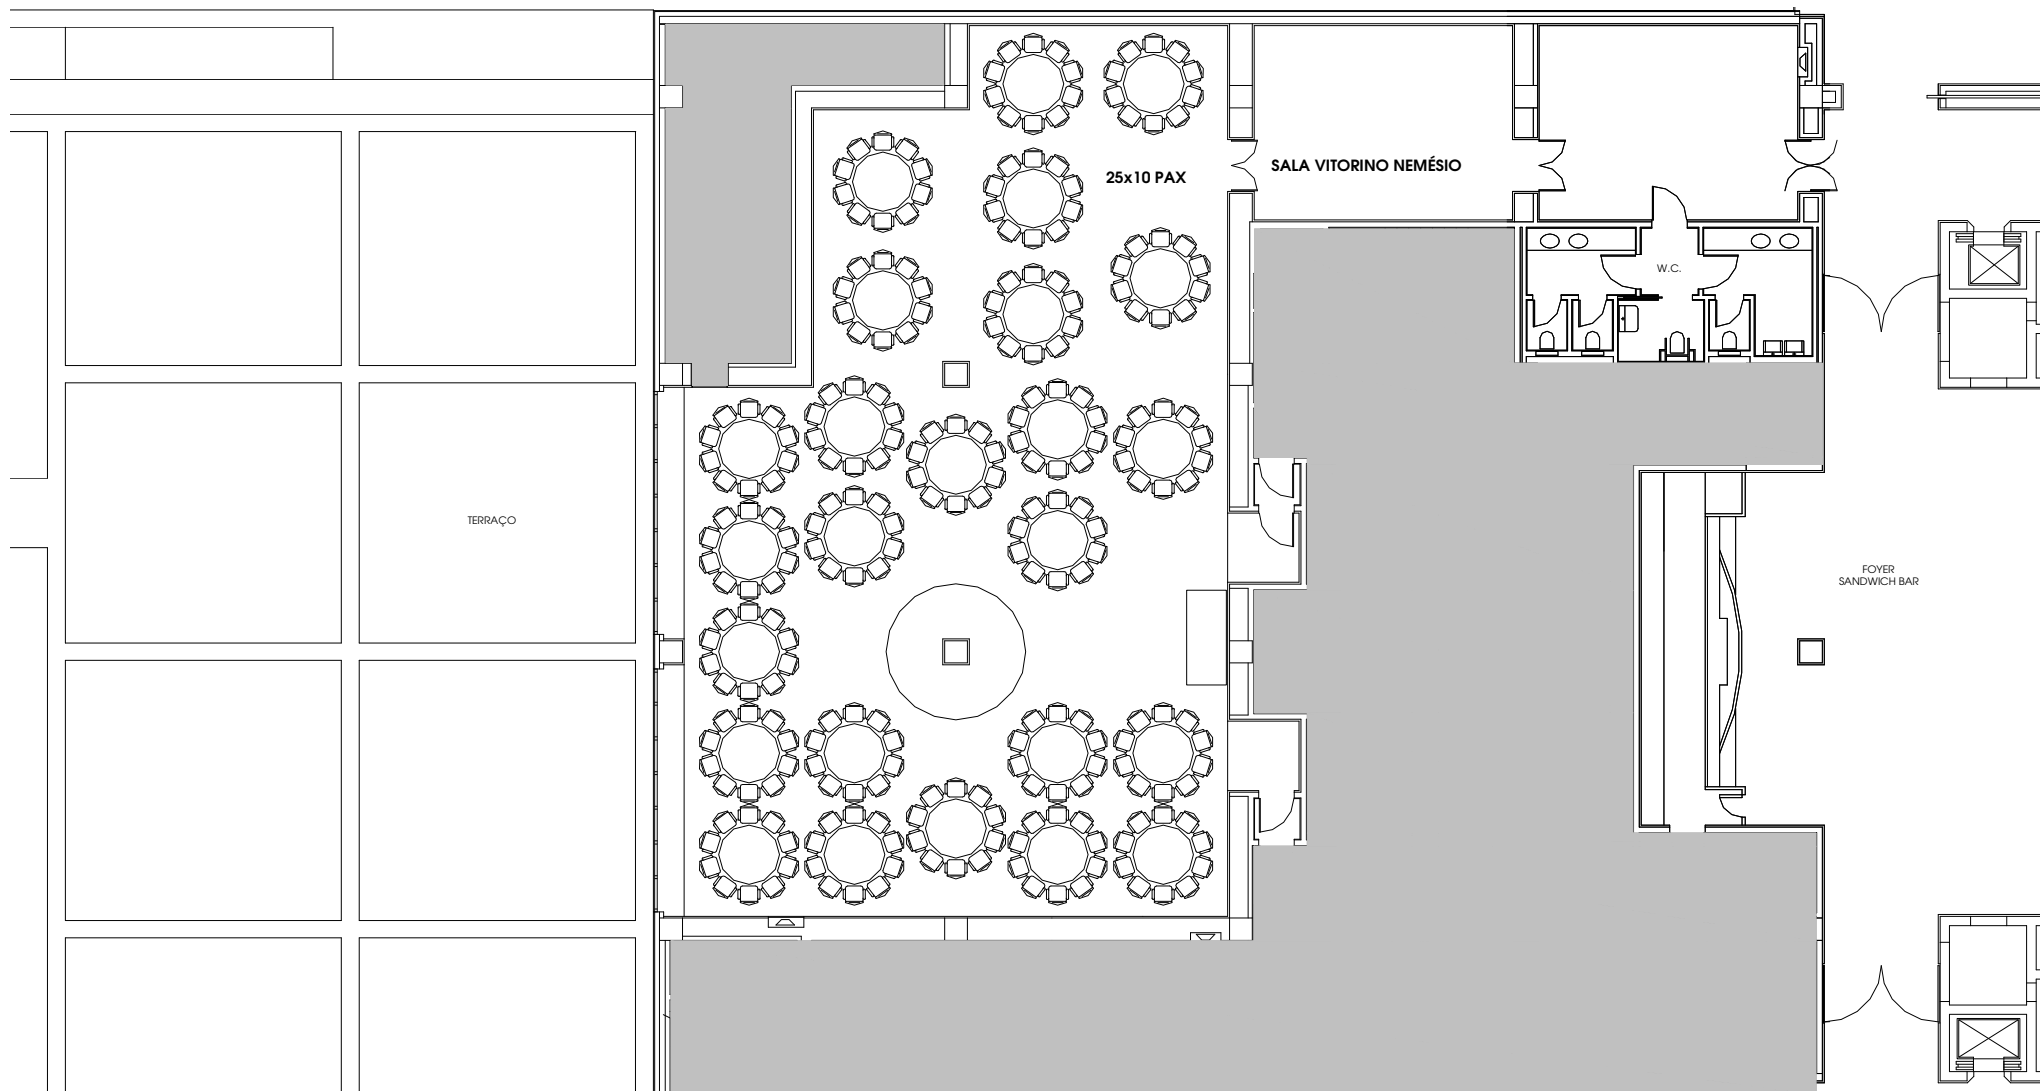

Designação <b>MÓDULO 1 - SALA VITORINO NEMÉSIO - Planta cotada</b>	Novembro 2006 Sem escala	Des. nº <b>1.1.4.1</b>
---	-----------------------------	---------------------------

<p>Designação MÓDULO 1 - SALA VITORINO NEMÉSIO - Layout banqueting sem buffet</p>	<p>Novembro 2006 Sem escala</p>	<p>Des. nº 1.1.4.2</p>
---	-------------------------------------	----------------------------

<p>Designação MÓDULO 1 - SALA VITORINO NEMÉSIO - Layout banqueting com buffet</p>	<p>Novembro 2006 Sem escala</p>	<p>Des. nº 1.1.4.3</p>
---	-------------------------------------	----------------------------

<p>Designação MÓDULO 1 - TERRAÇO DA SALA VITORINO NEMÉSIO - Planta cotada</p>	<p>Novembro 2006 Sem escala</p>	<p>Des. nº 1.1.4.4</p>
---	-------------------------------------	----------------------------