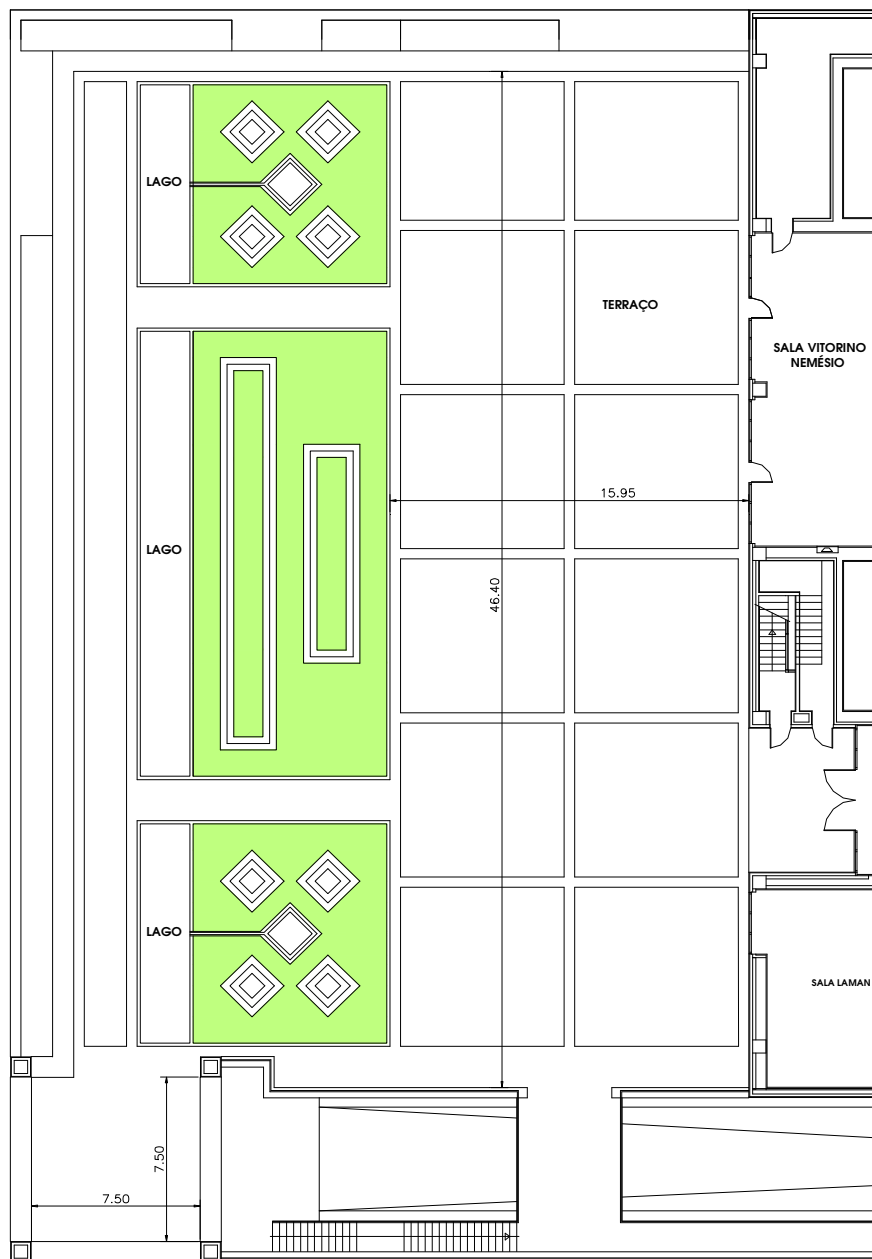

Designação <b>MÓDULO 1 - SALA VITORINO NEMÉSIO - Planta cotada</b>	Novembro 2006 Sem escala	Des. nº <b>1.1.4.1</b>
---	-----------------------------	---------------------------

<p>Designação MÓDULO 1 - SALA VITORINO NEMÉSIO - Layout banqueting sem buffet</p>	<p>Novembro 2006 Sem escala</p>	<p>Des. nº 1.1.4.2</p>
---	-------------------------------------	----------------------------

<p>Designação MÓDULO 1 - SALA VITORINO NEMÉSIO - Layout banqueting com buffet</p>	<p>Novembro 2006 Sem escala</p>	<p>Des. nº 1.1.4.3</p>
---	-------------------------------------	----------------------------

<p>Designação MÓDULO 1 - TERRAÇO DA SALA VITORINO NEMÉSIO - Planta cotada</p>	<p>Novembro 2006 Sem escala</p>	<p>Des. nº 1.1.4.4</p>
---	-------------------------------------	----------------------------