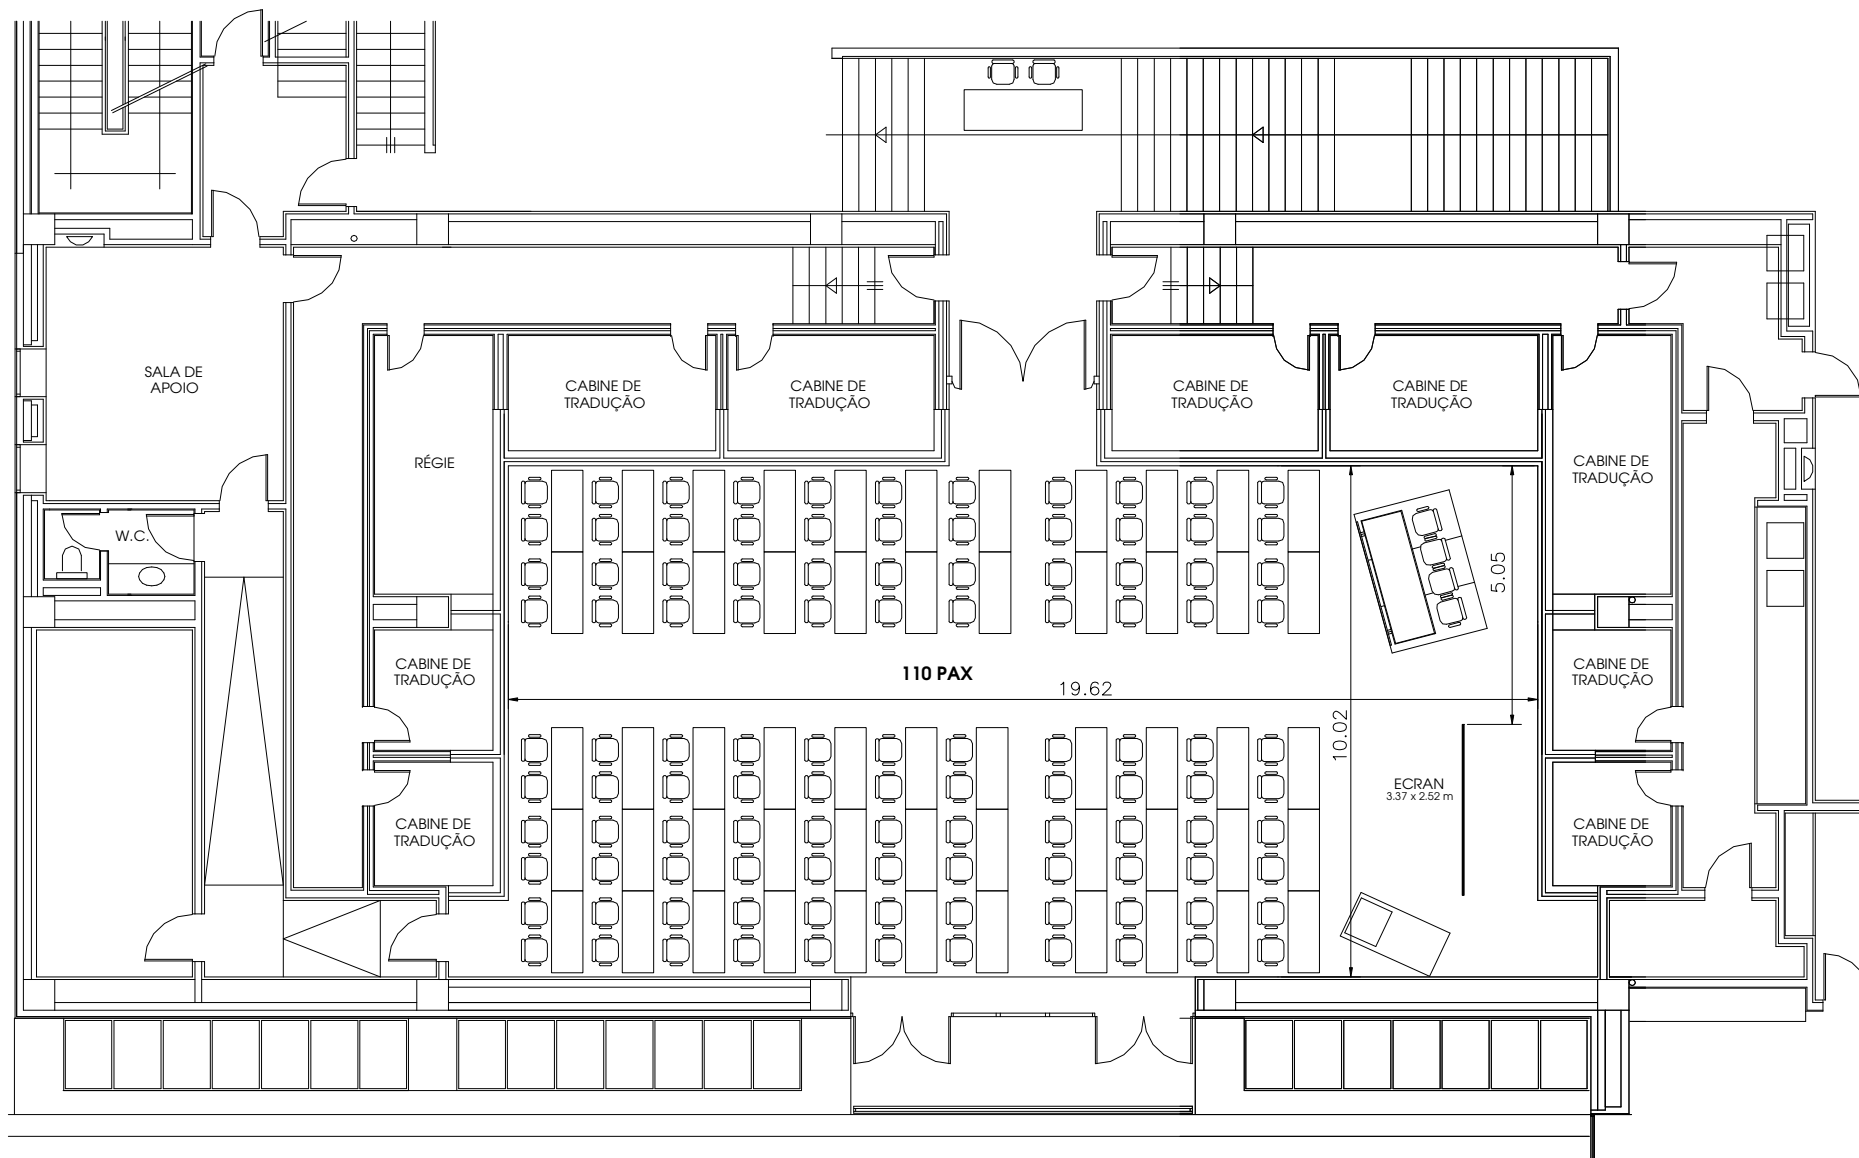

CENTRO
CULTURAL
DE BELÉM

Designação
MÓDULO 1 - SALA SOPHIA DE MELLO BREYNER - Planta cotada

Novembro 2006
Sem escala

Des. nº
1.2.3.1

Designação MÓDULO 1 - SALA SOPHIA DE MELLO BREYNER - Áreas e Pé Direito	Novembro 2006 Sem escala	Des. nº 1.2.3.2
---	-----------------------------	--------------------

CENTRO
CULTURAL
DE BELÉM

Designação
MÓDULO 1 - SALA SOPHIA DE MELLO BREYNER - Layout mesa em U

Novembro 2006
Sem escala

Des. nº
1.2.3.4

Designação MÓDULO 1 - SALA SOPHIA DE MELLO BREYNER - Layout em plateia	Novembro 2006 Sem escala	Des. nº 1.2.3.5
--	-----------------------------	---------------------------

<p>Designação MÓDULO 1 - SALA SOPHIA DE MELLO BREYNER - Layout em plateia com palmatórias</p>	<p>Novembro 2006 Sem escala</p>	<p>Des. nº 1.2.3.6</p>
---	-------------------------------------	----------------------------