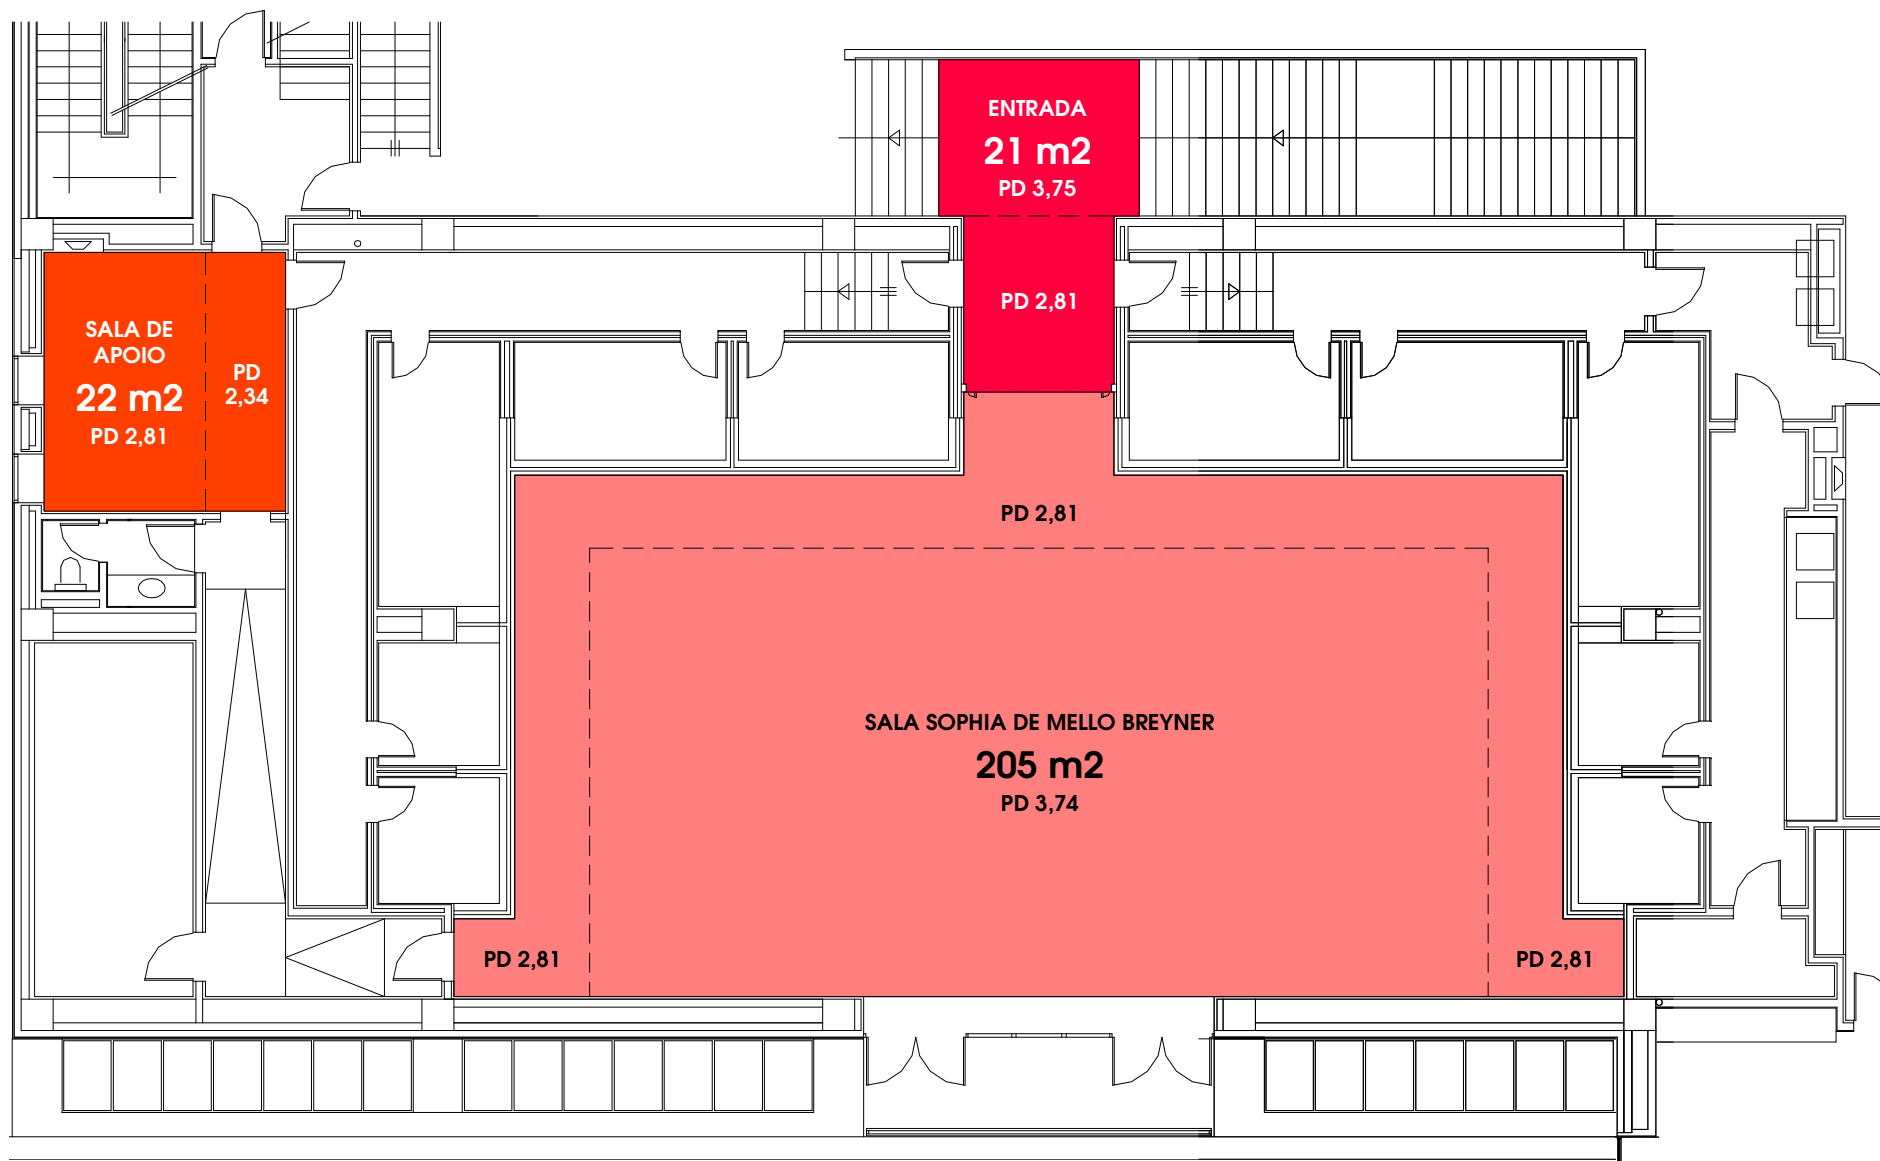

CENTRO
CULTURAL
DE BELÉM

Designação
MÓDULO 1 - SALA SOPHIA DE MELLO BREYNER - Planta cotada

Novembro 2006
Sem escala

Des. nº
1.2.3.1

Designação MÓDULO 1 - SALA SOPHIA DE MELLO BREYNER - Áreas e Pé Direito	Novembro 2006 Sem escala	Des. nº 1.2.3.2
---	-----------------------------	--------------------

CENTRO
CULTURAL
DE BELÉM

Designação
MÓDULO 1 - SALA SOPHIA DE MELLO BREYNER - Layout mesa em U

Novembro 2006
Sem escala

Des. nº
1.2.3.4

Designação MÓDULO 1 - SALA SOPHIA DE MELLO BREYNER - Layout em plateia	Novembro 2006 Sem escala	Des. nº 1.2.3.5
--	-----------------------------	---------------------------

<p>Designação MÓDULO 1 - SALA SOPHIA DE MELLO BREYNER - Layout em plateia com palmatórias</p>	<p>Novembro 2006 Sem escala</p>	<p>Des. nº 1.2.3.6</p>
---	-------------------------------------	----------------------------