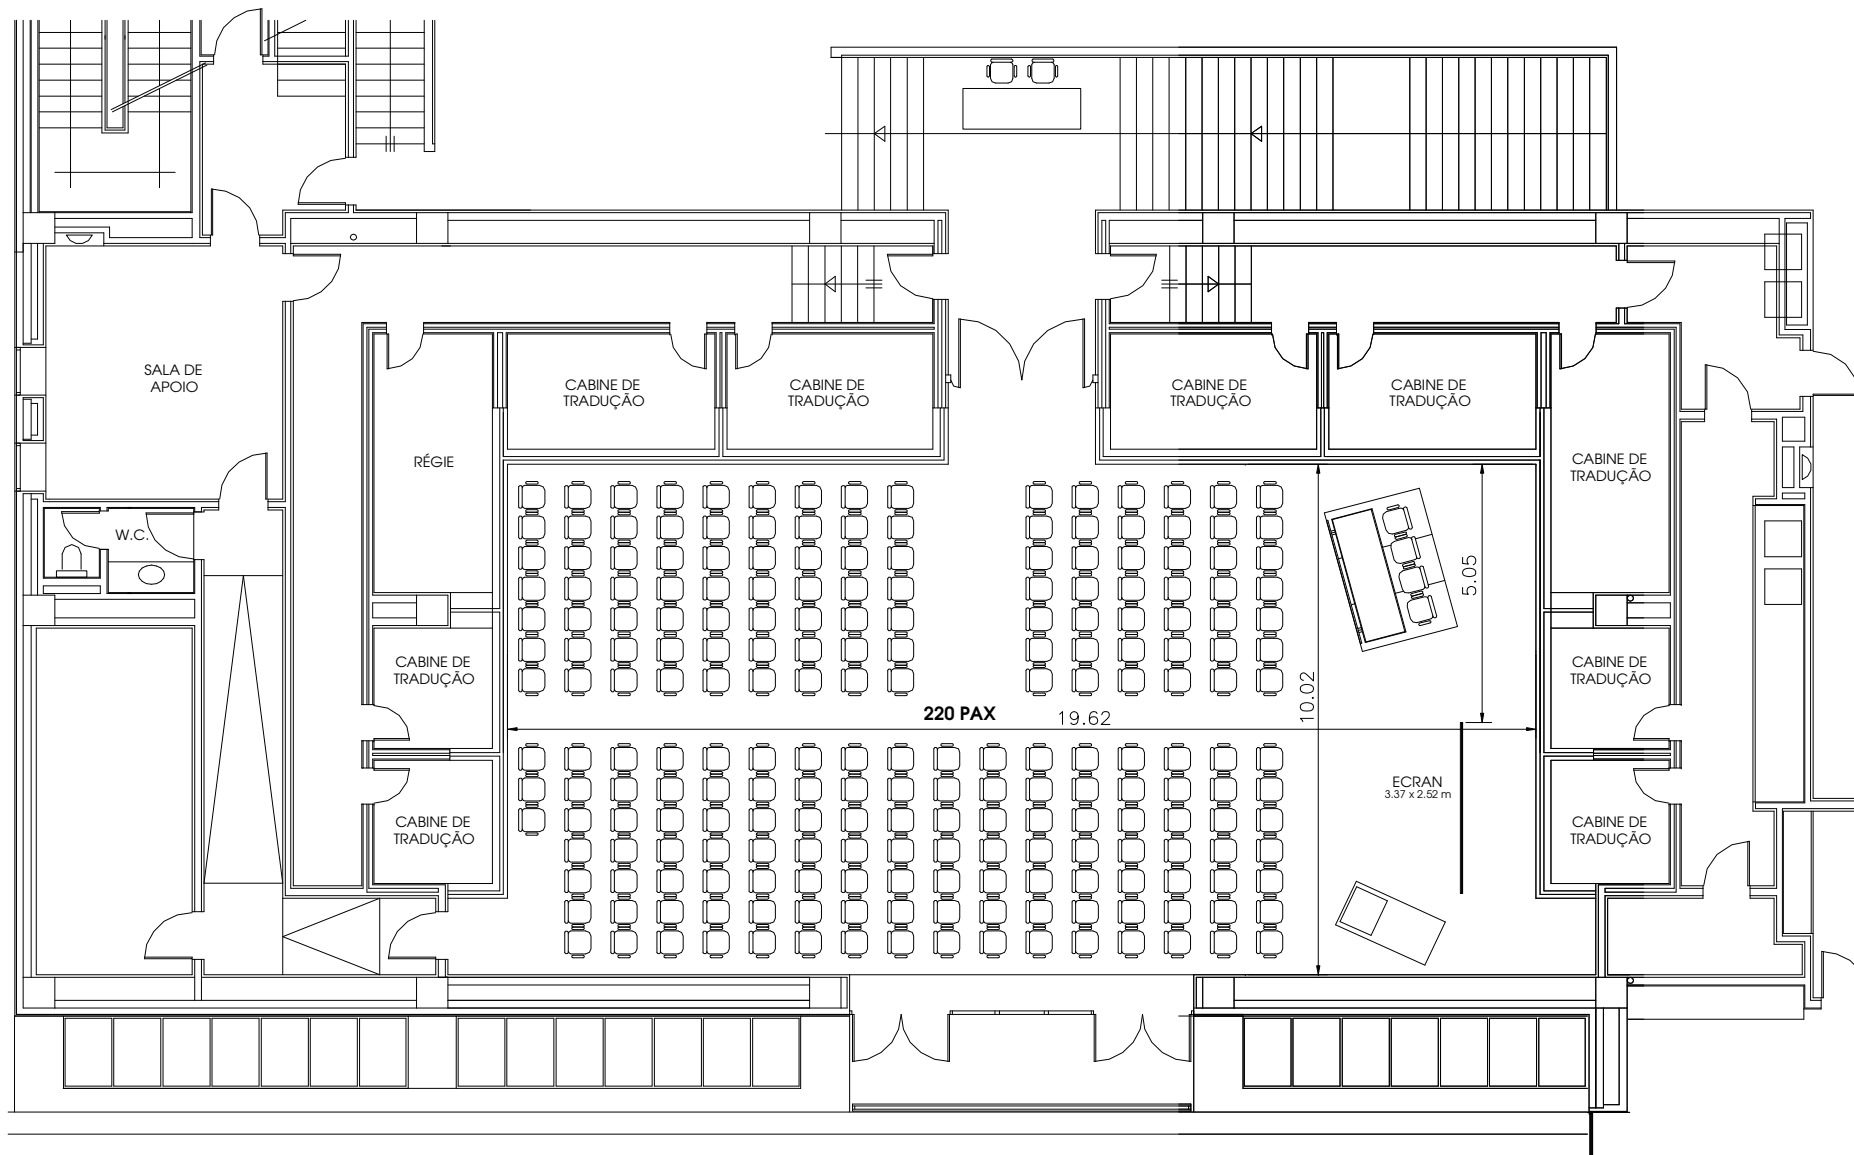

CENTRO
CULTURAL
DE BELÉM

Designação
MÓDULO 1 - SALA SOPHIA DE MELLO BREYNER - Planta cotada

Novembro 2006
Sem escala

Des. nº
1.2.3.1

Designação MÓDULO 1 - SALA SOPHIA DE MELLO BREYNER - Áreas e Pé Direito	Novembro 2006 Sem escala	Des. nº 1.2.3.2
---	-----------------------------	--------------------

CENTRO
CULTURAL
DE BELÉM

Designação
MÓDULO 1 - SALA SOPHIA DE MELLO BREYNER - Layout mesa em U

Novembro 2006
Sem escala

Des. nº
1.2.3.4

Designação MÓDULO 1 - SALA SOPHIA DE MELLO BREYNER - Layout em plateia	Novembro 2006 Sem escala	Des. nº 1.2.3.5
--	-----------------------------	---------------------------

<p>Designação MÓDULO 1 - SALA SOPHIA DE MELLO BREYNER - Layout em plateia com palmatórias</p>	<p>Novembro 2006 Sem escala</p>	<p>Des. nº 1.2.3.6</p>
---	-------------------------------------	----------------------------