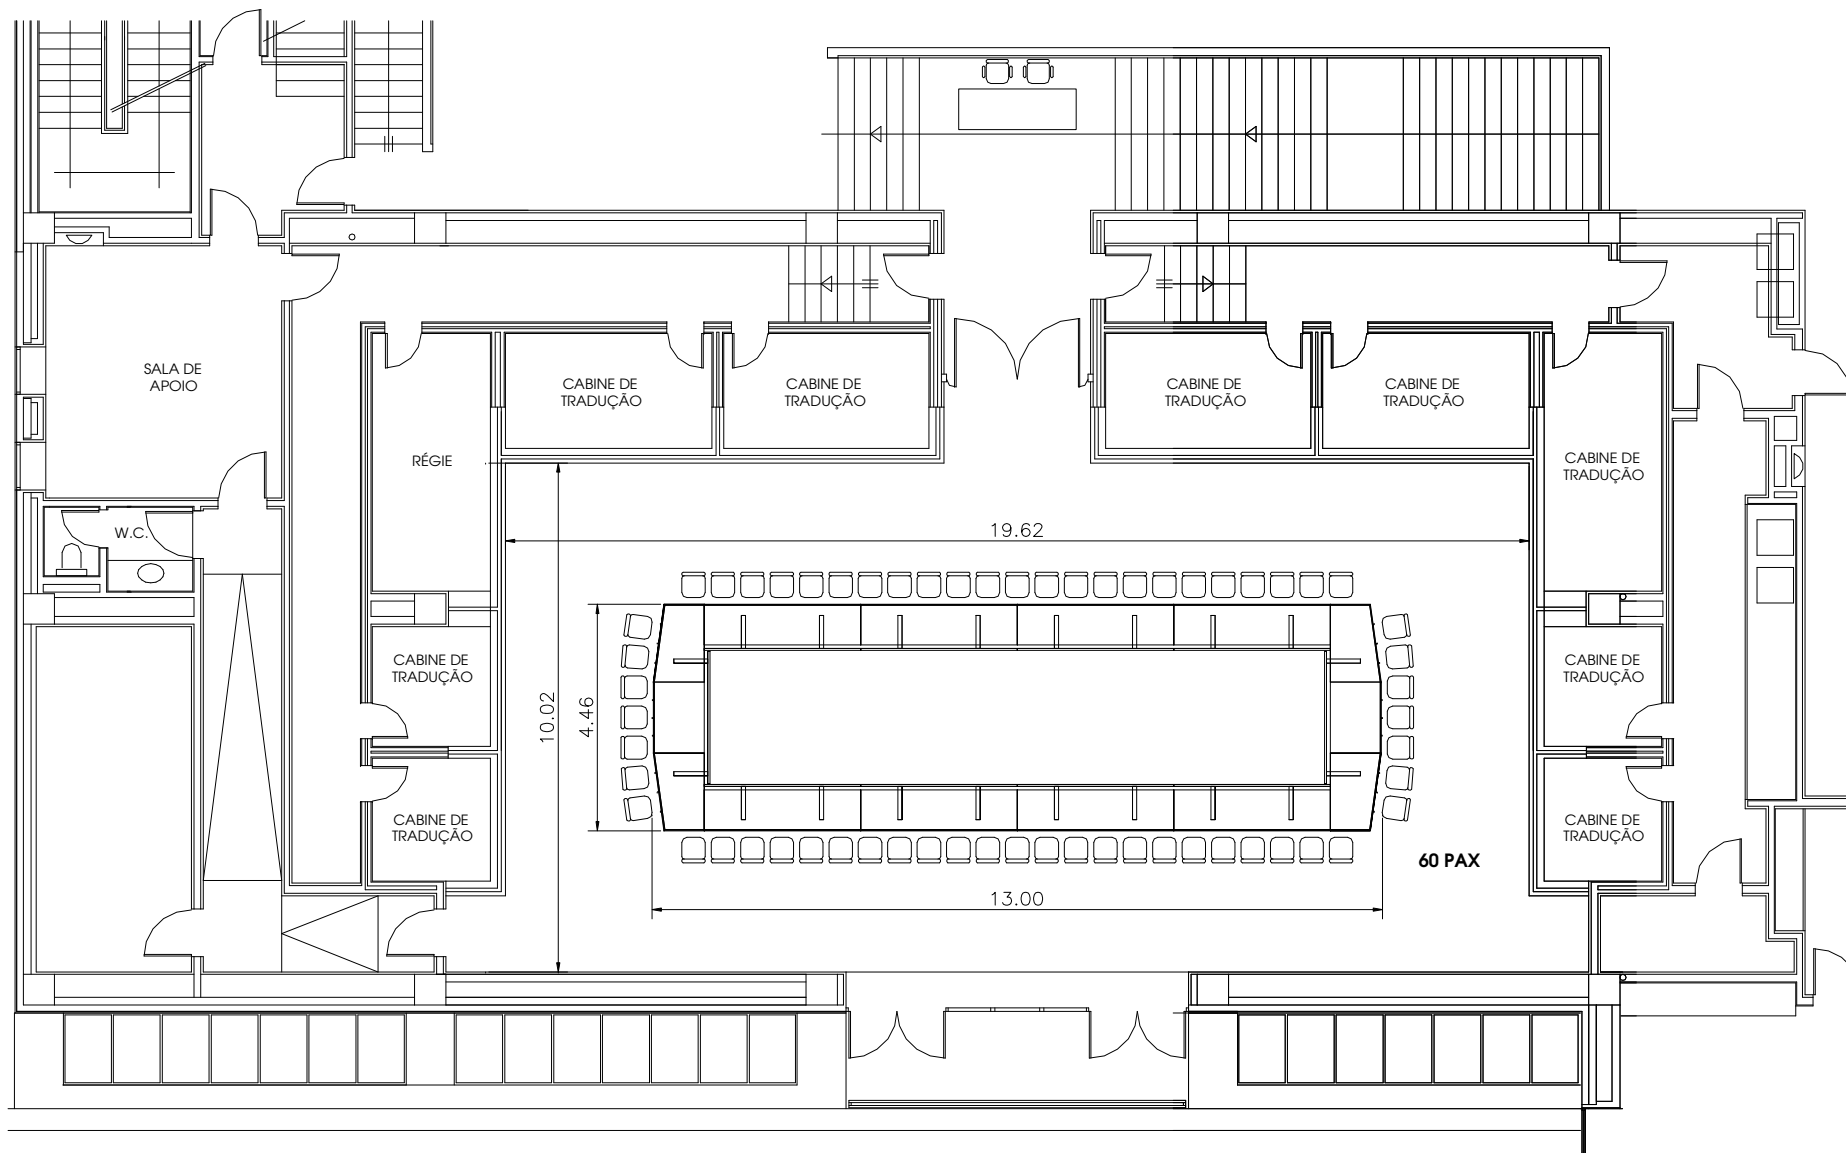

CENTRO
CULTURAL
DE BELÉM

Designação
MÓDULO 1 - SALA SOPHIA DE MELLO BREYNER - Planta cotada

Novembro 2006
Sem escala

Des. nº
1.2.3.1

Designação MÓDULO 1 - SALA SOPHIA DE MELLO BREYNER - Áreas e Pé Direito	Novembro 2006 Sem escala	Des. nº 1.2.3.2
---	-----------------------------	--------------------

CENTRO
CULTURAL
DE BELÉM

Designação
MÓDULO 1 - SALA SOPHIA DE MELLO BREYNER - Layout mesa em U

Novembro 2006
Sem escala

Des. nº
1.2.3.4

Designação MÓDULO 1 - SALA SOPHIA DE MELLO BREYNER - Layout em plateia	Novembro 2006 Sem escala	Des. nº 1.2.3.5
--	-----------------------------	---------------------------

<p>Designação MÓDULO 1 - SALA SOPHIA DE MELLO BREYNER - Layout em plateia com palmatórias</p>	<p>Novembro 2006 Sem escala</p>	<p>Des. nº 1.2.3.6</p>
---	-------------------------------------	----------------------------