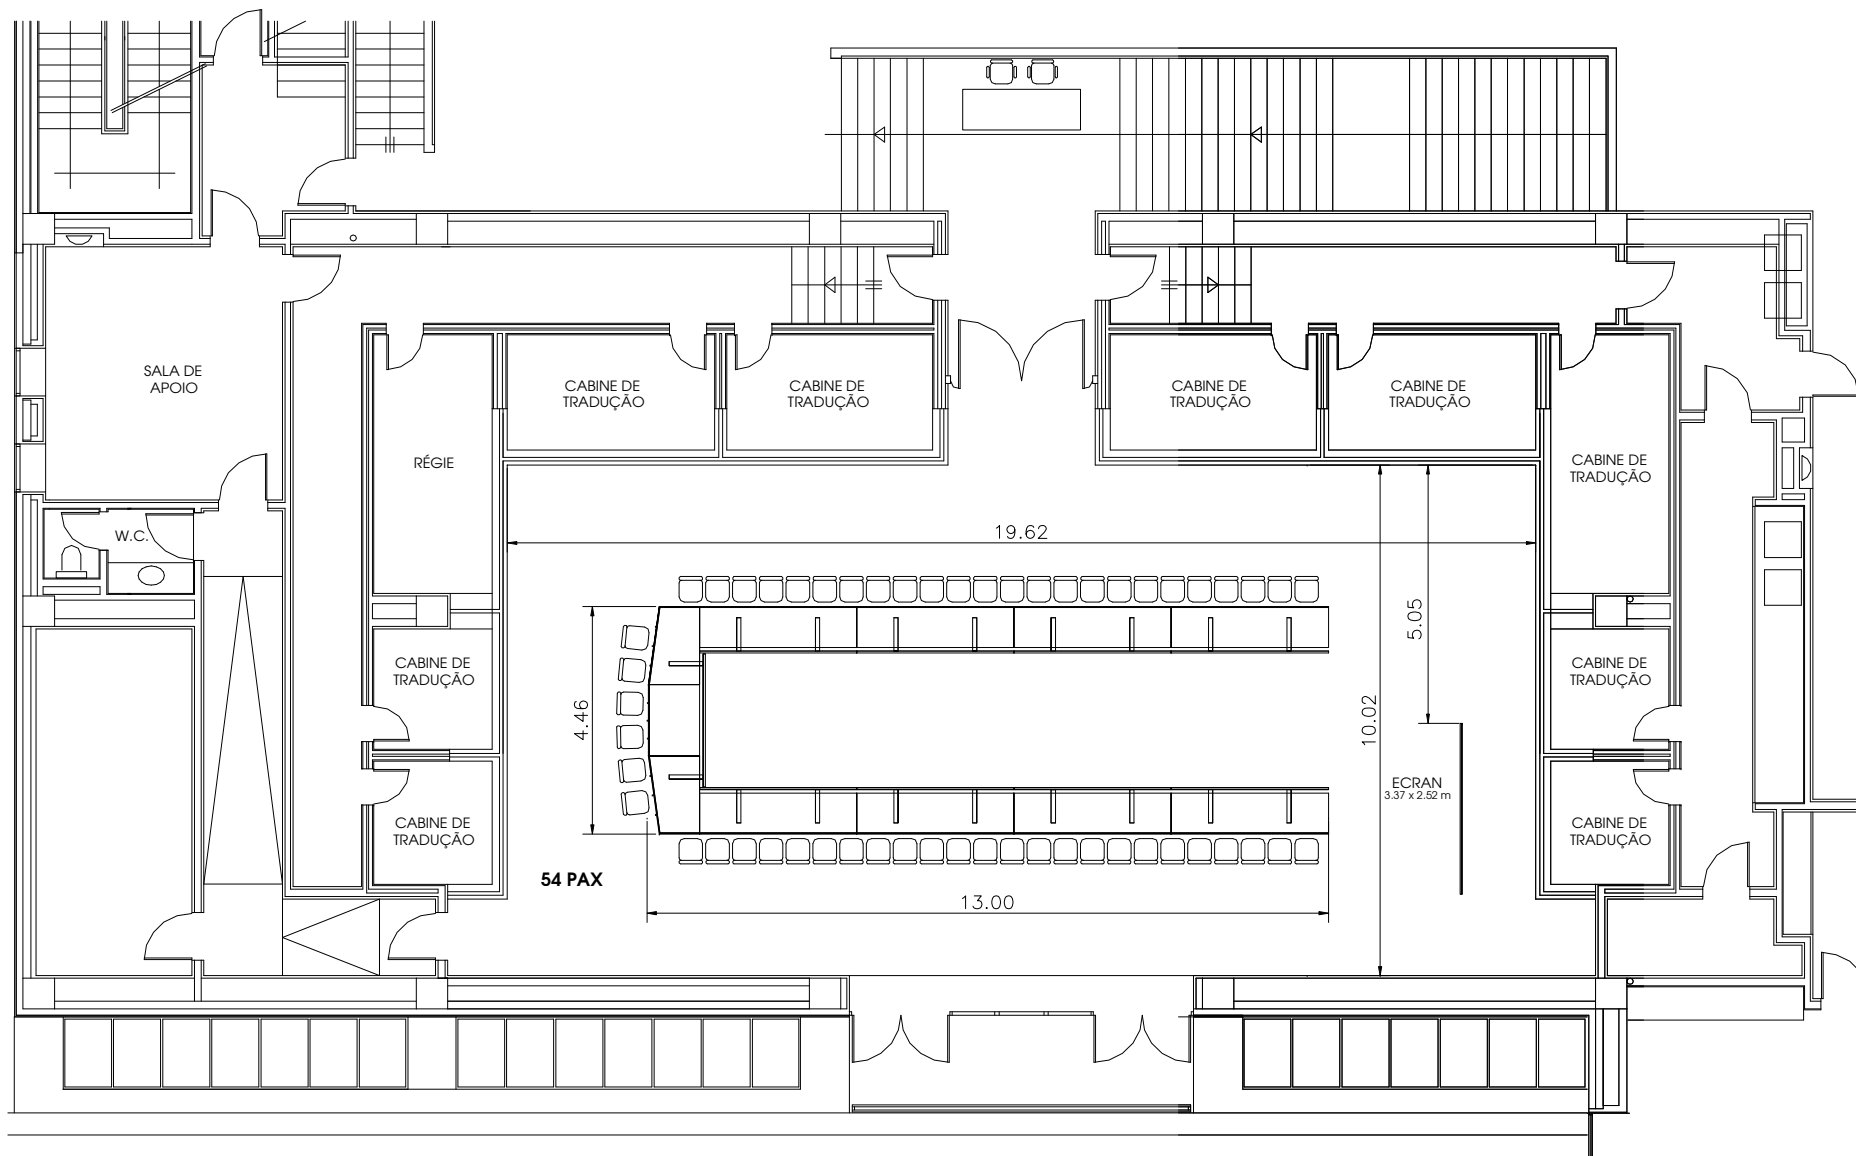

CENTRO
CULTURAL
DE BELÉM

Designação
MÓDULO 1 - SALA SOPHIA DE MELLO BREYNER - Planta cotada

Novembro 2006
Sem escala

Des. nº
1.2.3.1

Designação MÓDULO 1 - SALA SOPHIA DE MELLO BREYNER - Áreas e Pé Direito	Novembro 2006 Sem escala	Des. nº 1.2.3.2
---	-----------------------------	--------------------

CENTRO
CULTURAL
DE BELÉM

Designação
MÓDULO 1 - SALA SOPHIA DE MELLO BREYNER - Layout mesa em U

Novembro 2006
Sem escala

Des. nº
1.2.3.4

Designação MÓDULO 1 - SALA SOPHIA DE MELLO BREYNER - Layout em plateia	Novembro 2006 Sem escala	Des. nº 1.2.3.5
--	-----------------------------	---------------------------

<p>Designação MÓDULO 1 - SALA SOPHIA DE MELLO BREYNER - Layout em plateia com palmatórias</p>	<p>Novembro 2006 Sem escala</p>	<p>Des. nº 1.2.3.6</p>
---	-------------------------------------	----------------------------