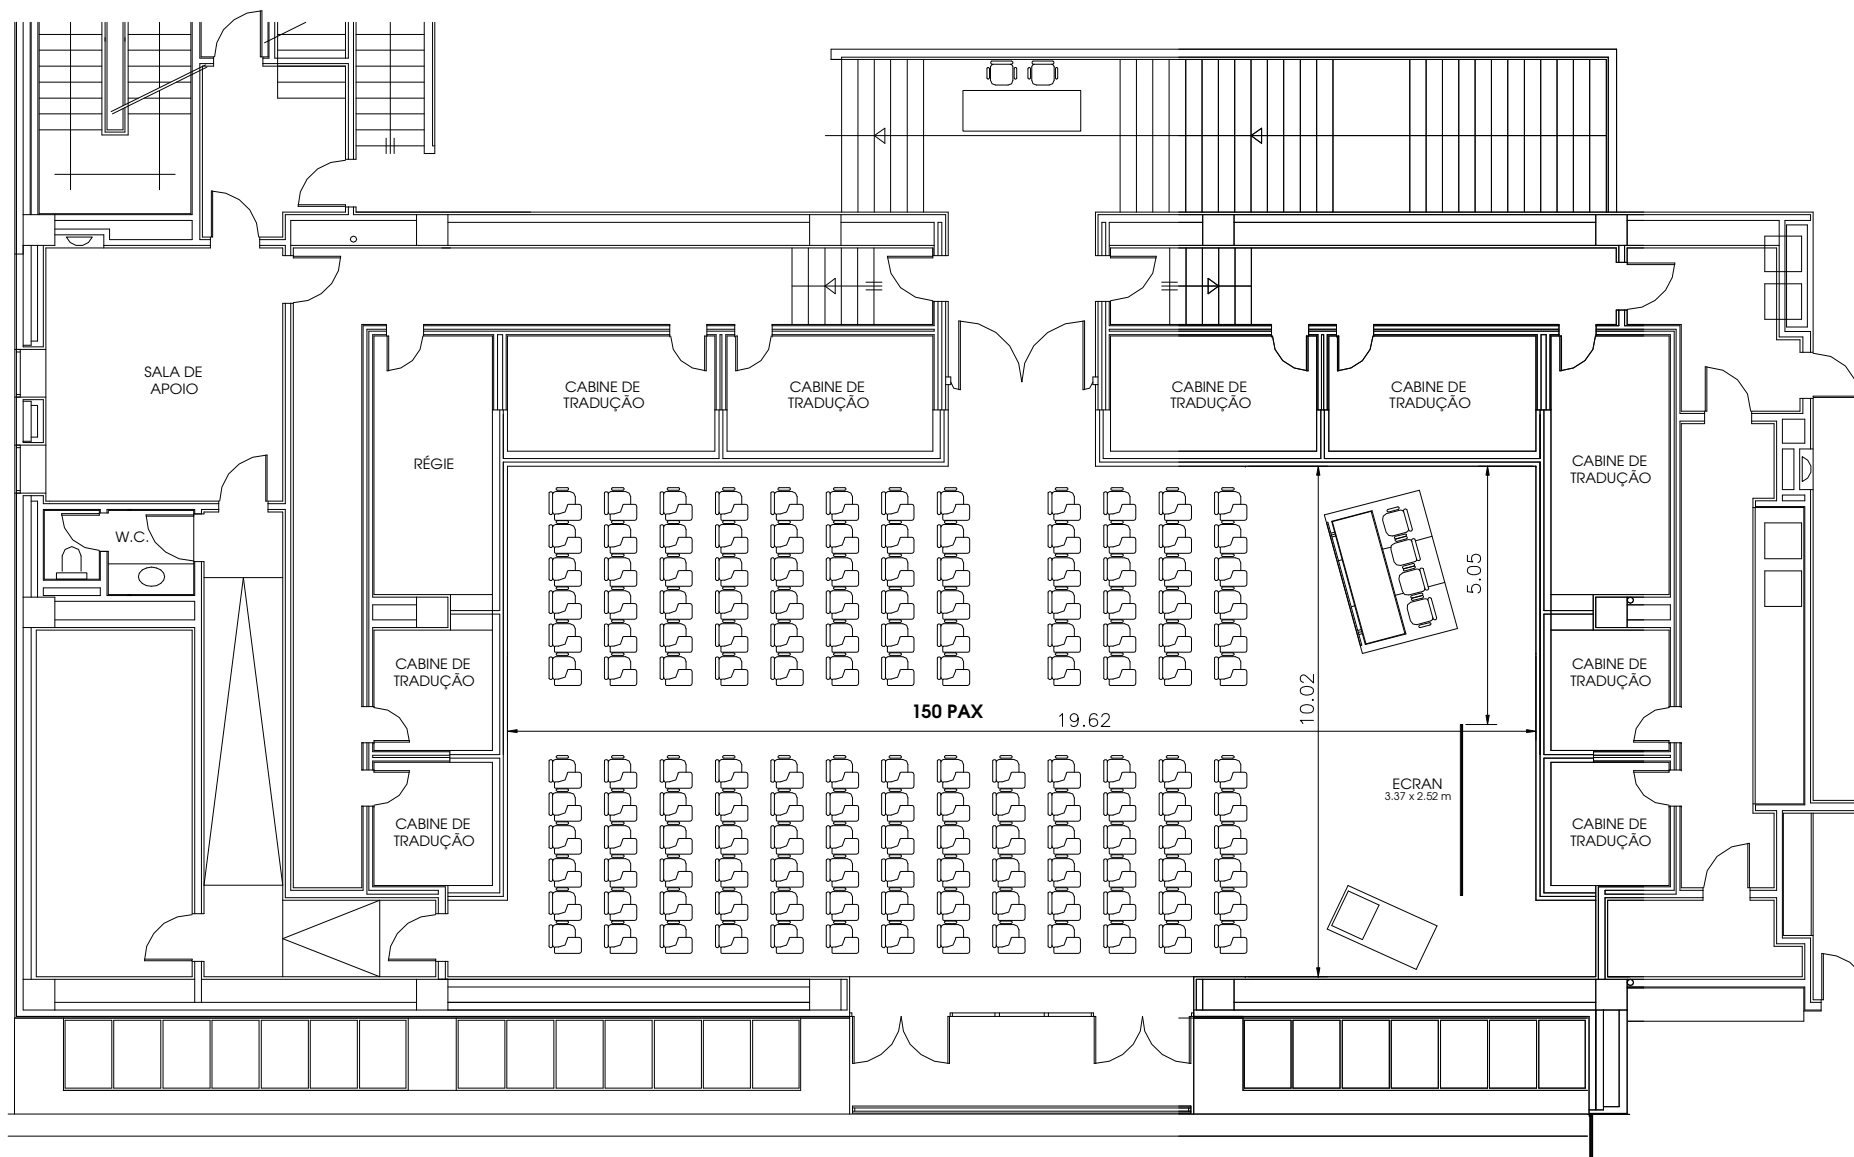

CENTRO
CULTURAL
DE BELÉM

Designação
MÓDULO 1 - SALA SOPHIA DE MELLO BREYNER - Planta cotada

Novembro 2006
Sem escala

Des. nº
1.2.3.1

Designação MÓDULO 1 - SALA SOPHIA DE MELLO BREYNER - Áreas e Pé Direito	Novembro 2006 Sem escala	Des. nº 1.2.3.2
---	-----------------------------	--------------------

CENTRO
CULTURAL
DE BELÉM

Designação
MÓDULO 1 - SALA SOPHIA DE MELLO BREYNER - Layout mesa em U

Novembro 2006
Sem escala

Des. nº
1.2.3.4

Designação MÓDULO 1 - SALA SOPHIA DE MELLO BREYNER - Layout em plateia	Novembro 2006 Sem escala	Des. nº 1.2.3.5
--	-----------------------------	---------------------------

<p>Designação MÓDULO 1 - SALA SOPHIA DE MELLO BREYNER - Layout em plateia com palmatórias</p>	<p>Novembro 2006 Sem escala</p>	<p>Des. nº 1.2.3.6</p>
---	-------------------------------------	----------------------------