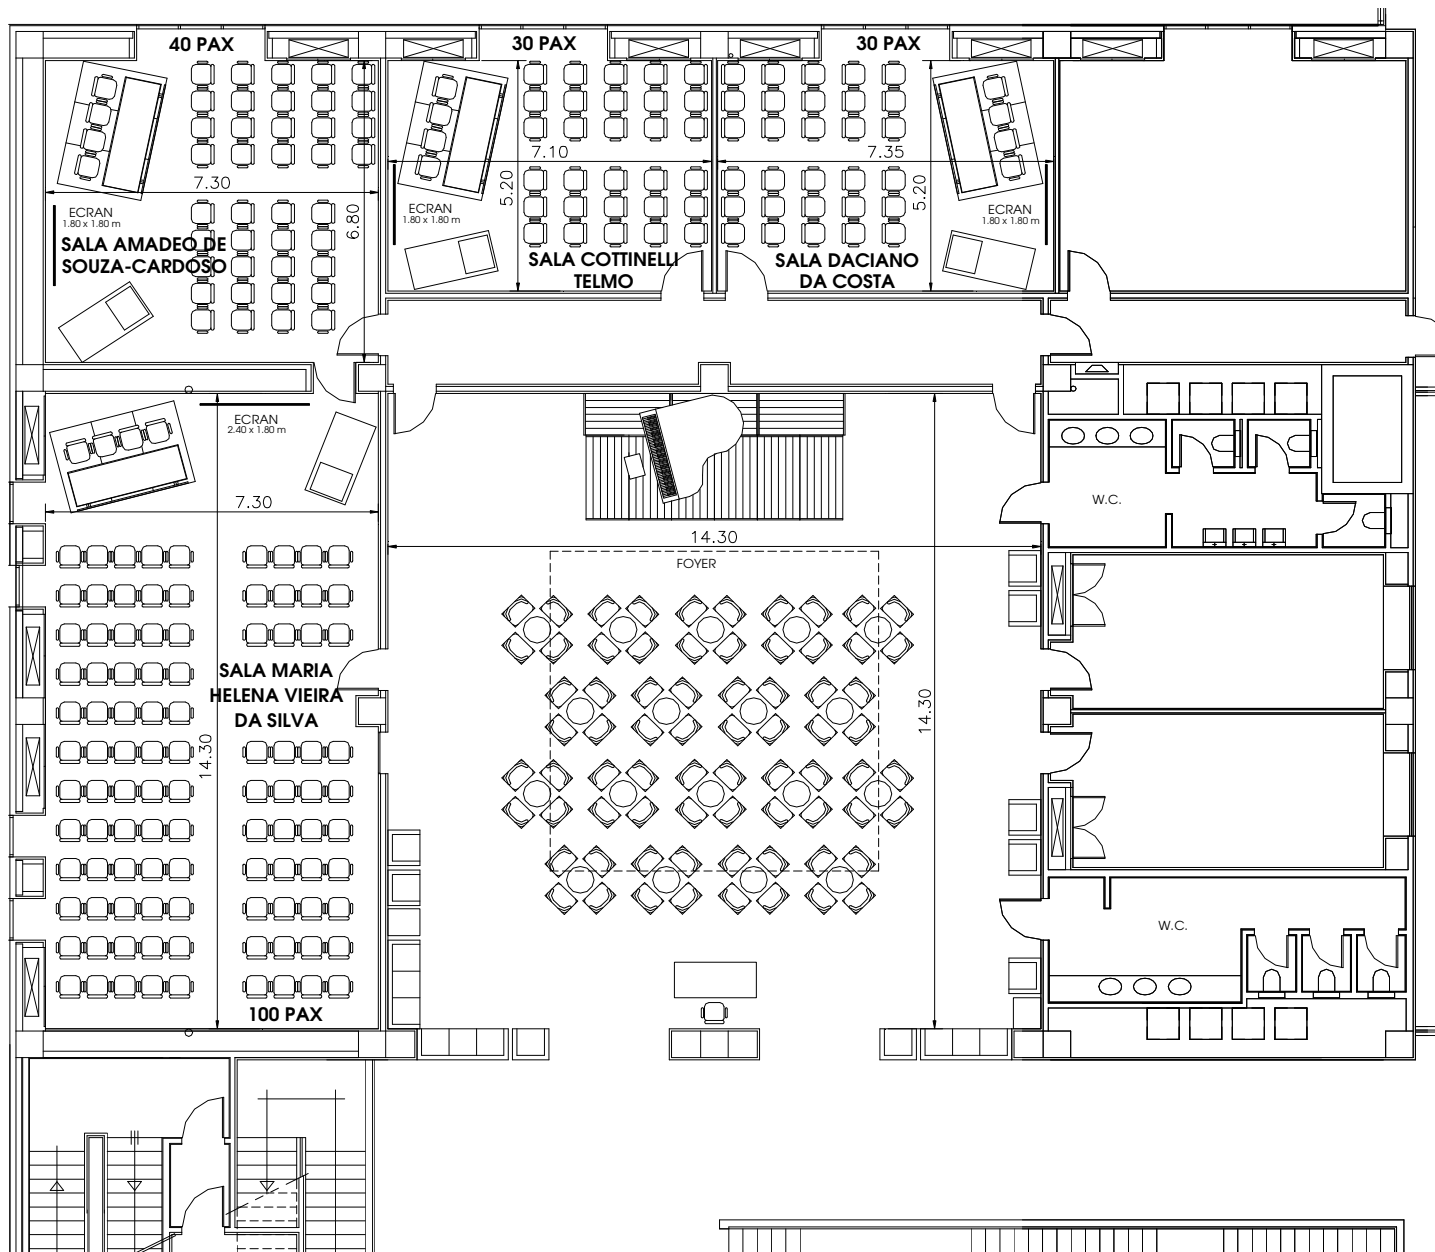

CENTRO  
CULTURAL  
DE BELÉM

Designação  
MÓDULO 1 - SALAS DO FOYER VIEIRA DA SILVA - Áreas e Pé Direito

Novembro 2006  
Sem escala

Des. nº  
1.2.4.2

CENTRO  
CULTURAL  
DE BELÉM

Designação  
MÓDULO 1 - SALAS DO FOYER VIEIRA DA SILVA - Layout em plateia com palmatória