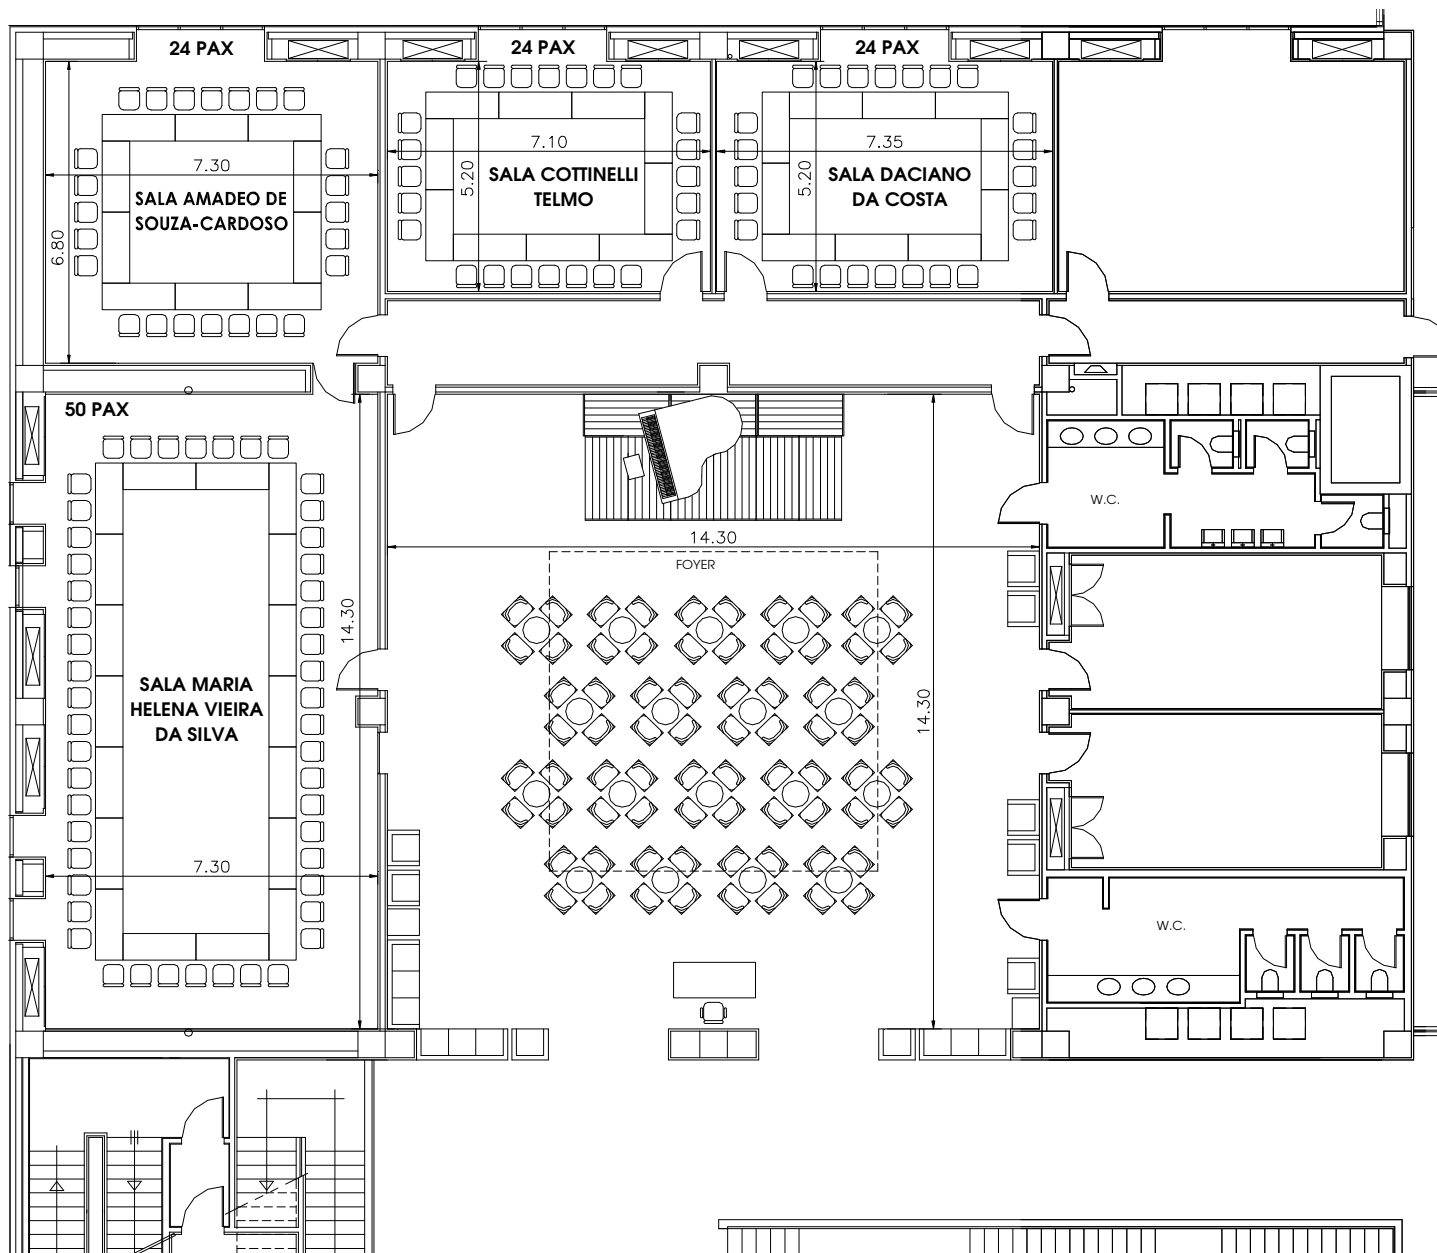

CENTRO  
CULTURAL  
DE BELÉM

Designação  
MÓDULO 1 - SALAS DO FOYER VIEIRA DA SILVA - Áreas e Pé Direito

Novembro 2006  
Sem escala

Des. nº  
1.2.4.2

CENTRO  
CULTURAL  
DE BELÉM

Designação  
MÓDULO 1 - SALAS DO FOYER VIEIRA DA SILVA - Layout em plateia com palmatória