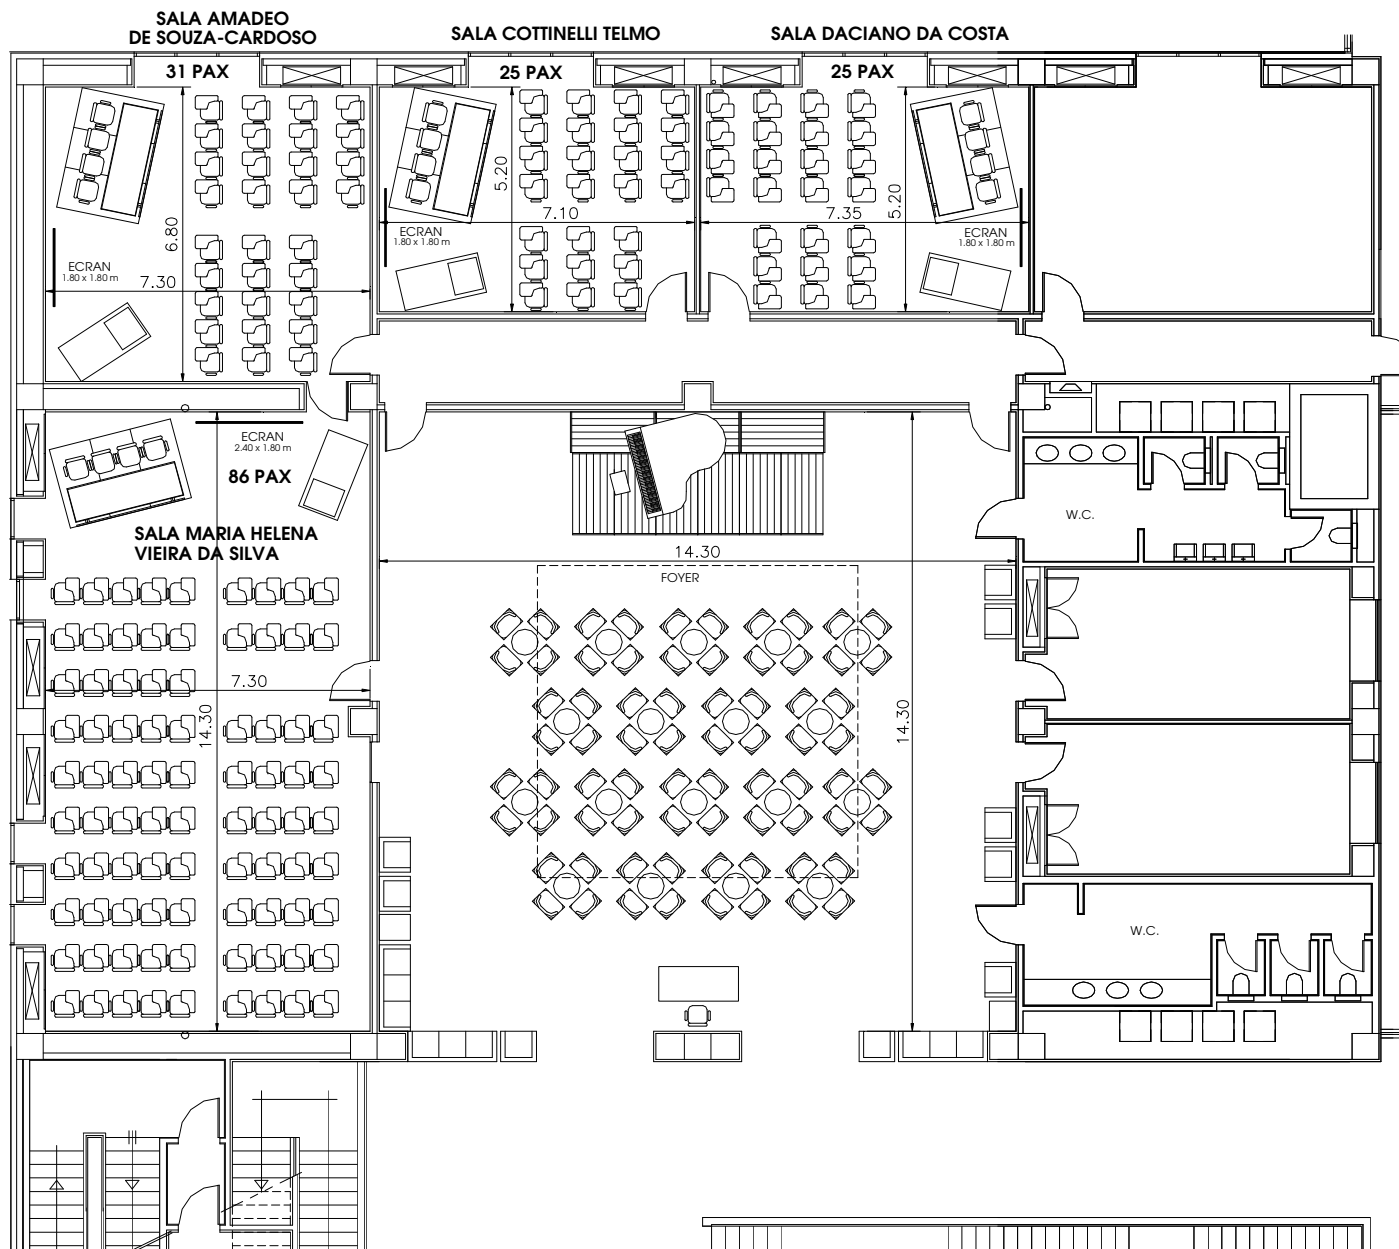

CENTRO  
CULTURAL  
DE BELÉM

Designação  
MÓDULO 1 - SALAS DO FOYER VIEIRA DA SILVA - Áreas e Pé Direito

Novembro 2006  
Sem escala

Des. nº  
1.2.4.2

CENTRO  
CULTURAL  
DE BELÉM

Designação  
MÓDULO 1 - SALAS DO FOYER VIEIRA DA SILVA - Layout em plateia com palmatória