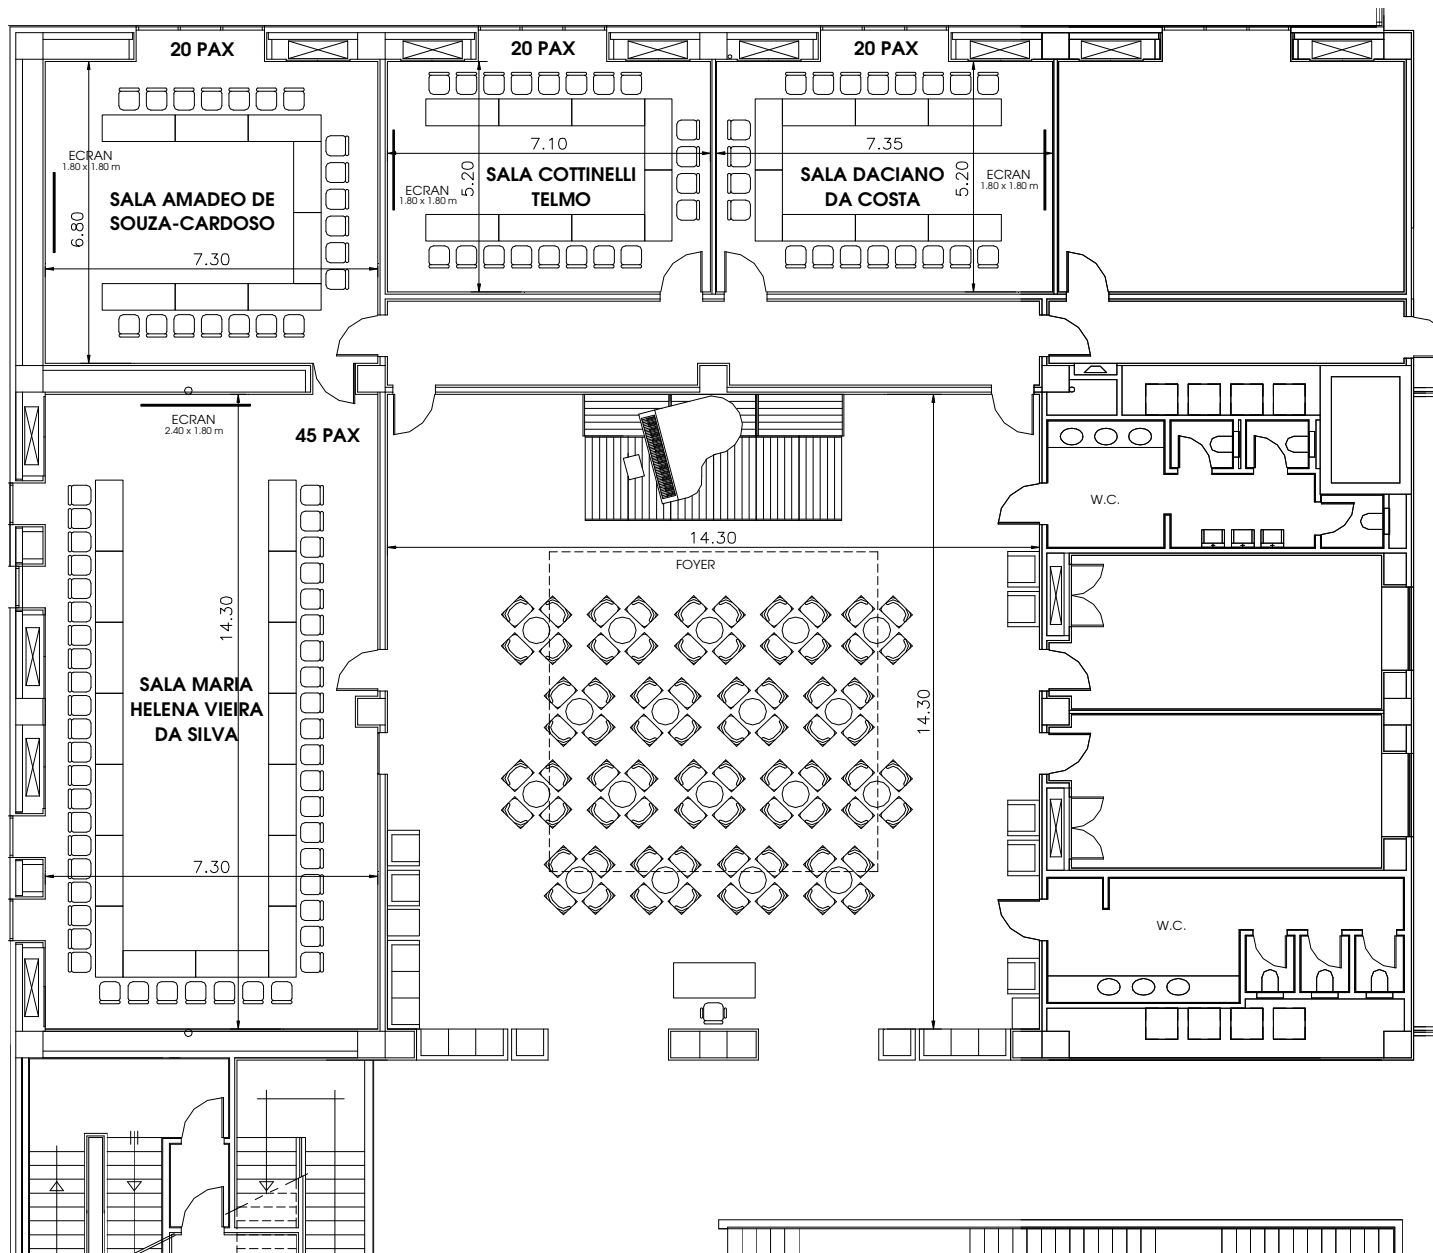

CENTRO  
CULTURAL  
DE BELÉM

Designação  
MÓDULO 1 - SALAS DO FOYER VIEIRA DA SILVA - Áreas e Pé Direito

Novembro 2006  
Sem escala

Des. nº  
1.2.4.2

CENTRO  
CULTURAL  
DE BELÉM

Designação  
MÓDULO 1 - SALAS DO FOYER VIEIRA DA SILVA - Layout em plateia com palmatória