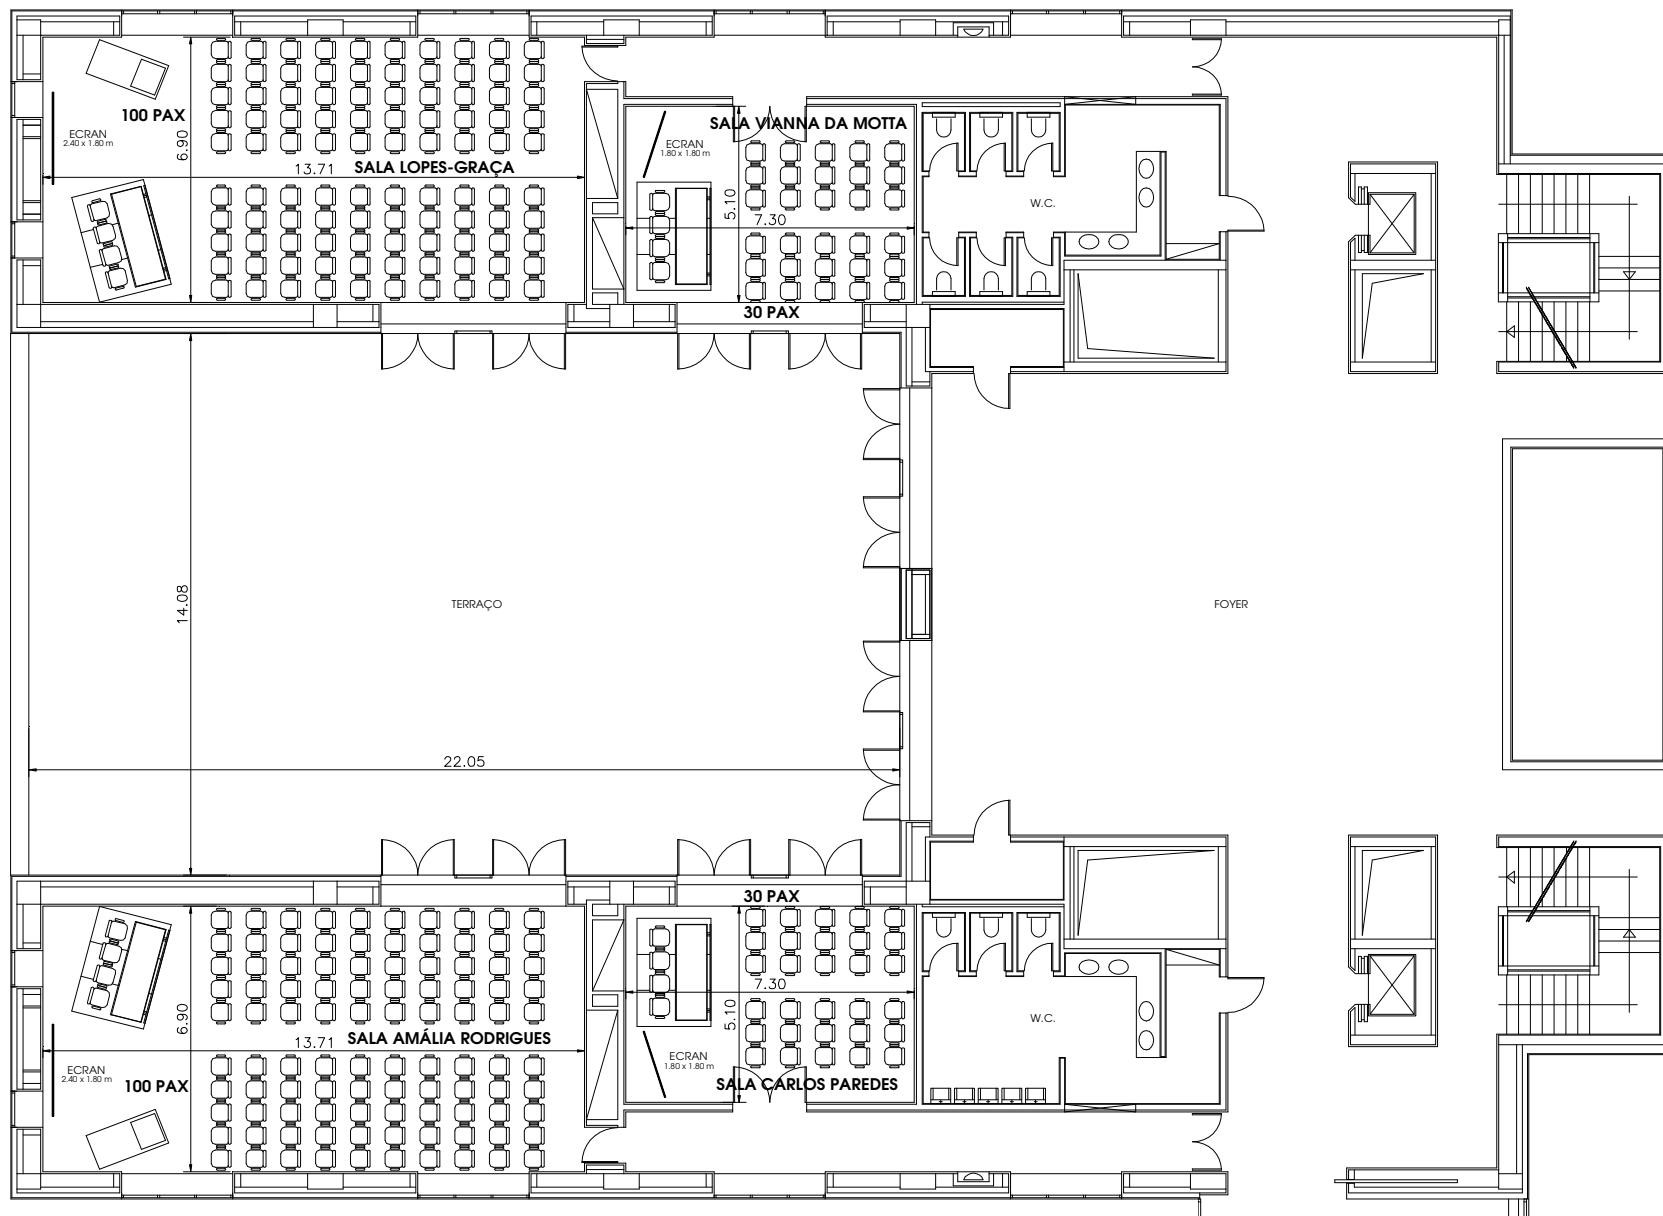

CENTRO  
CULTURAL  
DE BELÉM

Designação  
MÓDULO 2 - SALAS DO PISO 2 DO CENTRO DE ESPECTÁCULOS - Layout em mesa

Novembro 2006  
Sem escala

Des. nº  
2.2.3.3

CENTRO  
CULTURAL  
DE BELÉM

Designação  
MÓDULO 2 - SALAS DO PISO 2 DO CENTRO DE ESPECTÁCULOS - Layout mesa em U

Novembro 2006  
Sem escala

Des. nº  
2.2.3.4

CENTRO  
CULTURAL  
DE BELÉM

Designação

MÓDULO 2 - SALAS DO PISO 2 DO CENTRO DE ESPECTÁCULOS - Layout em plateia com palmatória

Novembro 2006

Sem escala

Des. nº

2.2.3.6

<p>Designação MÓDULO 2 - SALAS DO PISO 2 DO CENTRO DE ESPECTÁCULOS - Layout em escola</p>	<p>Novembro 2006 Sem escala</p>	<p>Des. nº 2.2.3.7</p>
---	-------------------------------------	----------------------------