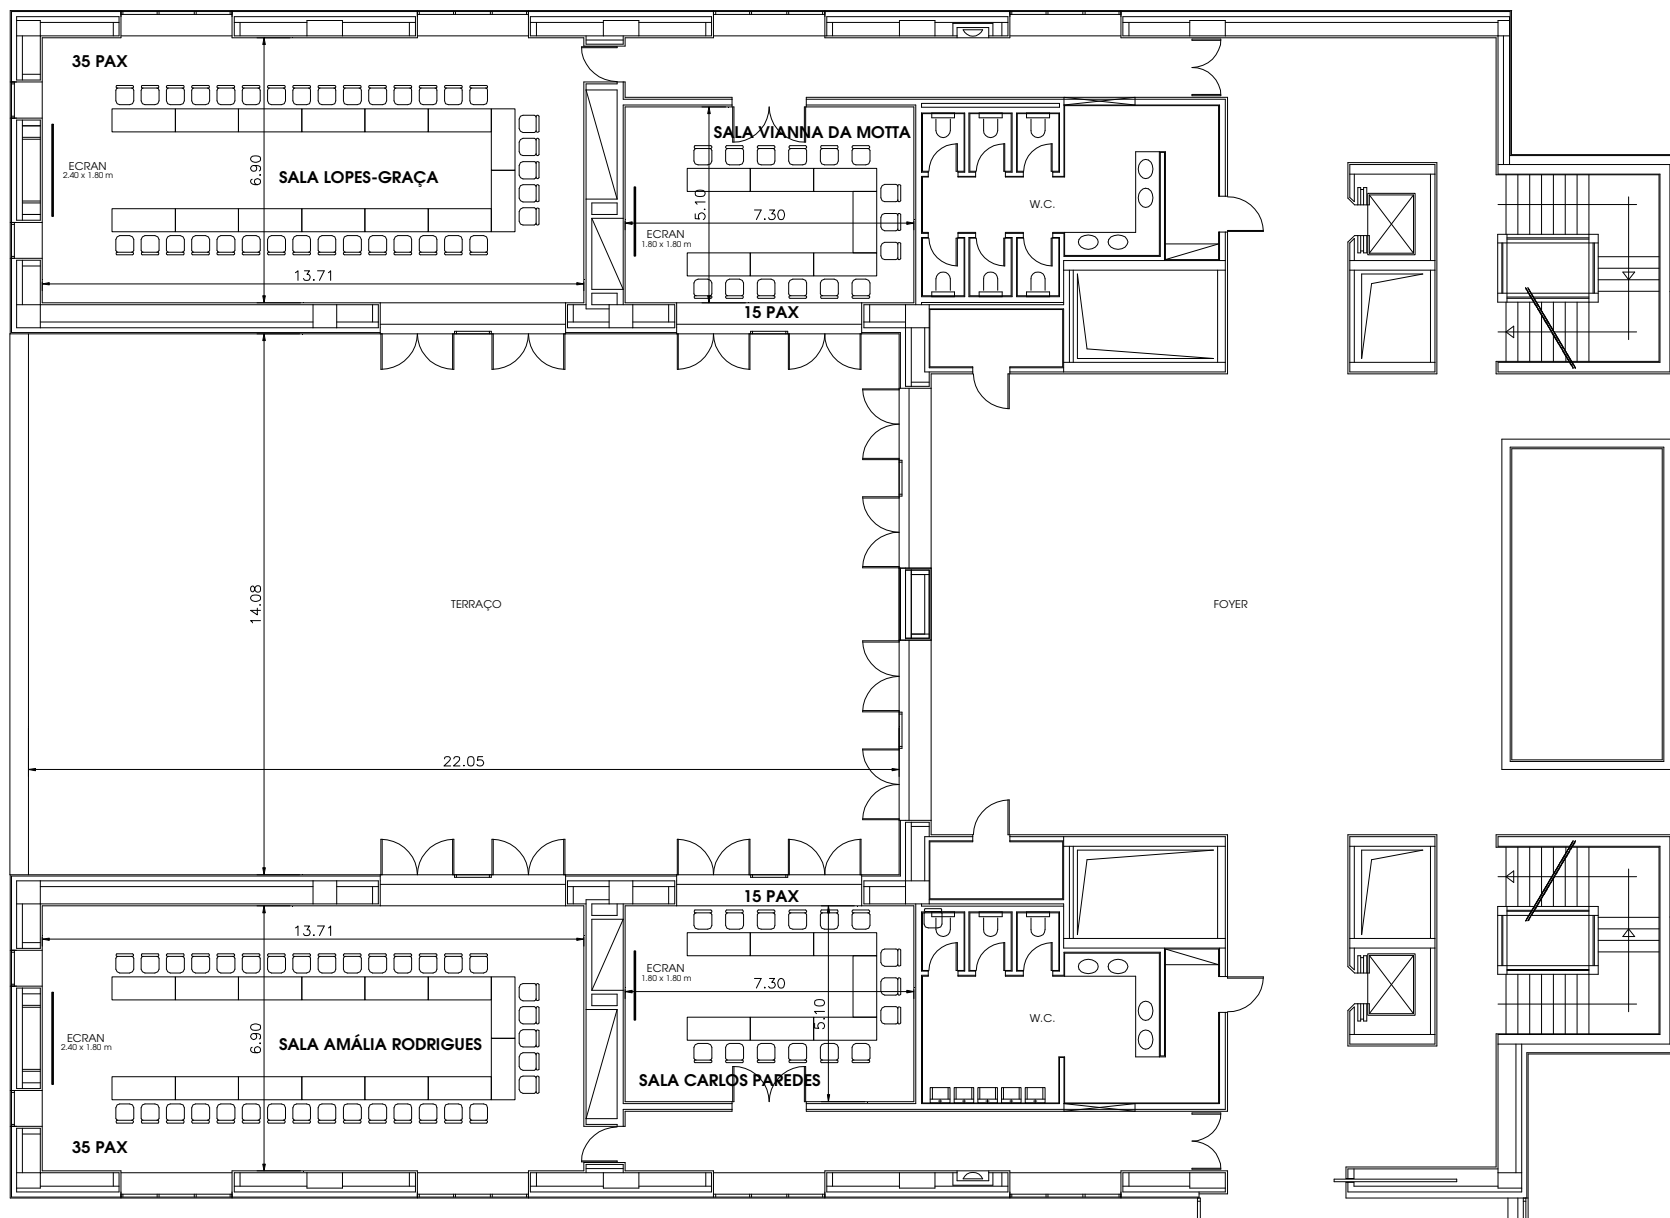

CENTRO  
CULTURAL  
DE BELÉM

Designação  
MÓDULO 2 - SALAS DO PISO 2 DO CENTRO DE ESPECTÁCULOS - Layout em mesa

Novembro 2006  
Sem escala

Des. nº  
2.2.3.3

CENTRO  
CULTURAL  
DE BELÉM

Designação  
MÓDULO 2 - SALAS DO PISO 2 DO CENTRO DE ESPECTÁCULOS - Layout mesa em U

Novembro 2006  
Sem escala

Des. nº  
2.2.3.4

CENTRO  
CULTURAL  
DE BELÉM

Designação

MÓDULO 2 - SALAS DO PISO 2 DO CENTRO DE ESPECTÁCULOS - Layout em plateia com palmatória

Novembro 2006

Sem escala

Des. nº

2.2.3.6

<p>Designação MÓDULO 2 - SALAS DO PISO 2 DO CENTRO DE ESPECTÁCULOS - Layout em escola</p>	<p>Novembro 2006 Sem escala</p>	<p>Des. nº 2.2.3.7</p>
---	-------------------------------------	----------------------------