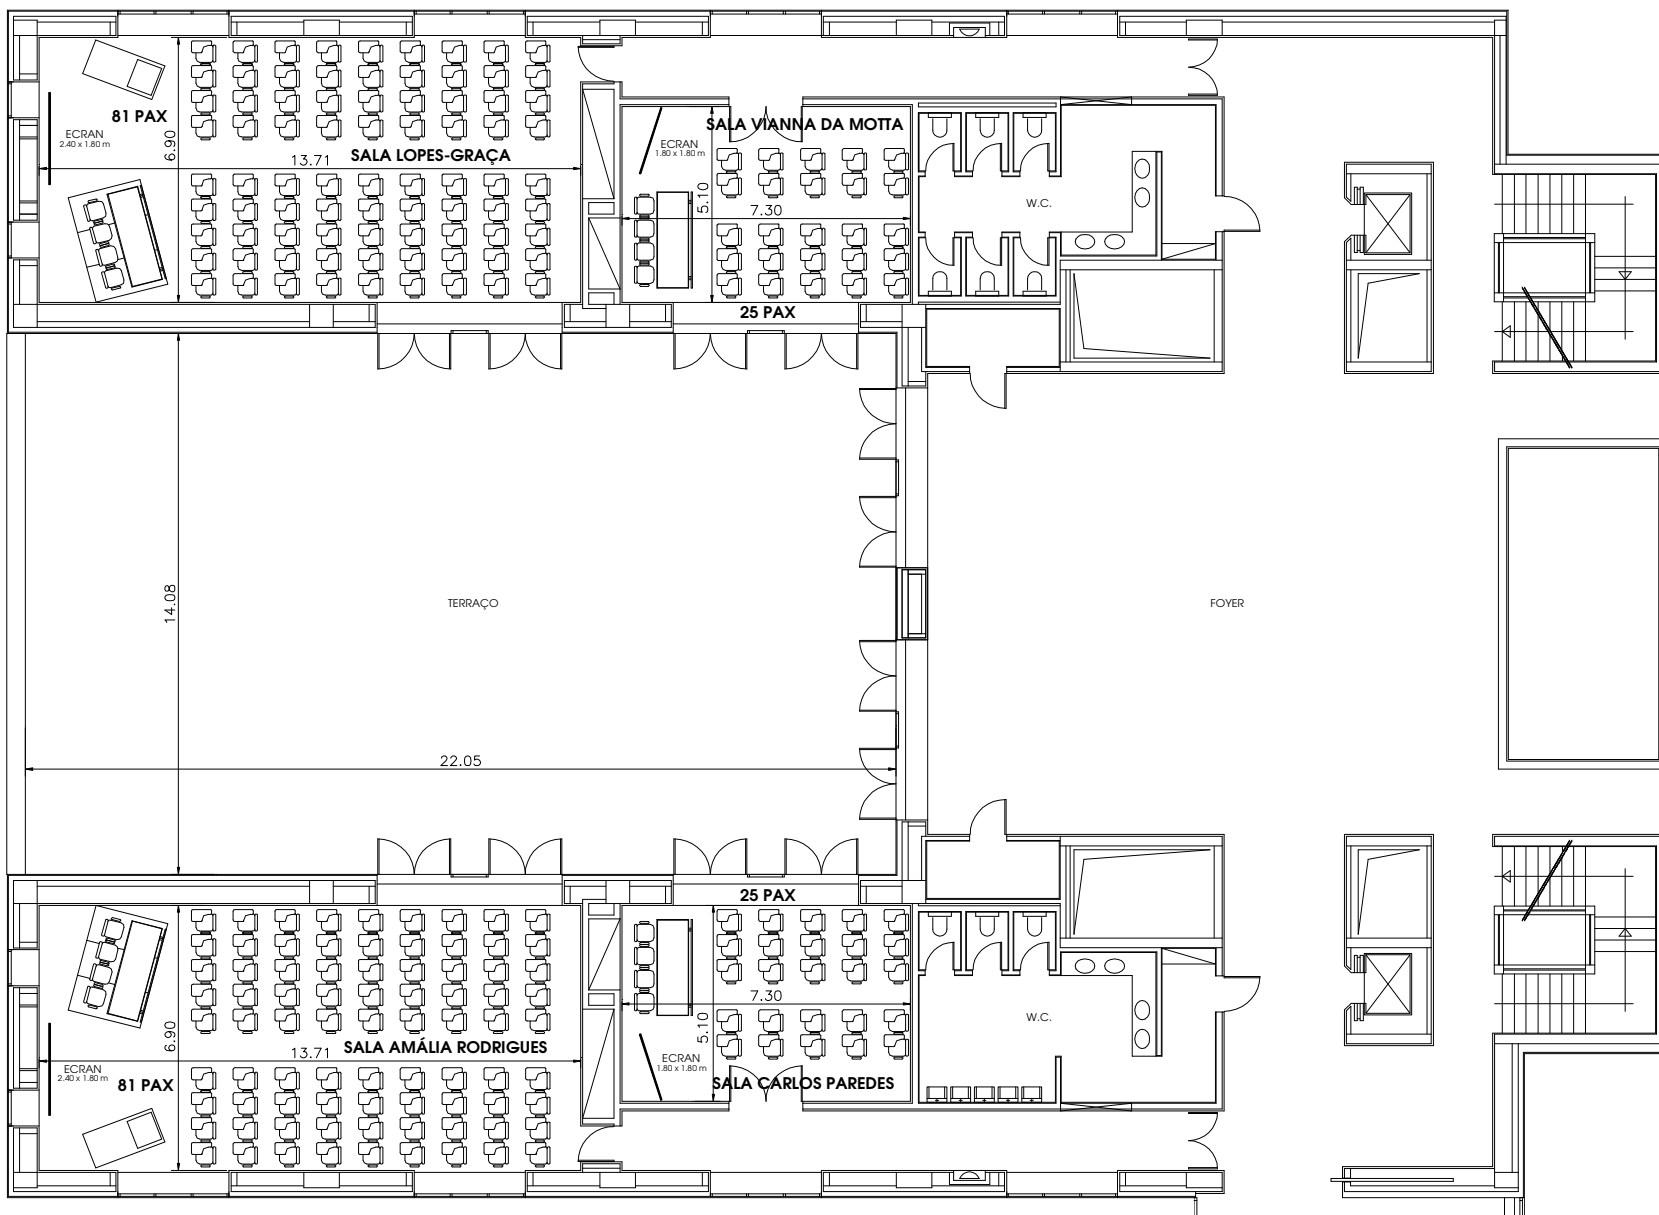

CENTRO  
CULTURAL  
DE BELÉM

Designação  
MÓDULO 2 - SALAS DO PISO 2 DO CENTRO DE ESPECTÁCULOS - Layout em mesa

Novembro 2006  
Sem escala

Des. nº  
2.2.3.3

CENTRO  
CULTURAL  
DE BELÉM

Designação  
MÓDULO 2 - SALAS DO PISO 2 DO CENTRO DE ESPECTÁCULOS - Layout mesa em U

Novembro 2006  
Sem escala

Des. nº  
2.2.3.4

CENTRO  
CULTURAL  
DE BELÉM

Designação

MÓDULO 2 - SALAS DO PISO 2 DO CENTRO DE ESPECTÁCULOS - Layout em plateia com palmatória

Novembro 2006

Sem escala

Des. nº

2.2.3.6

<p>Designação MÓDULO 2 - SALAS DO PISO 2 DO CENTRO DE ESPECTÁCULOS - Layout em escola</p>	<p>Novembro 2006 Sem escala</p>	<p>Des. nº 2.2.3.7</p>
---	-------------------------------------	----------------------------