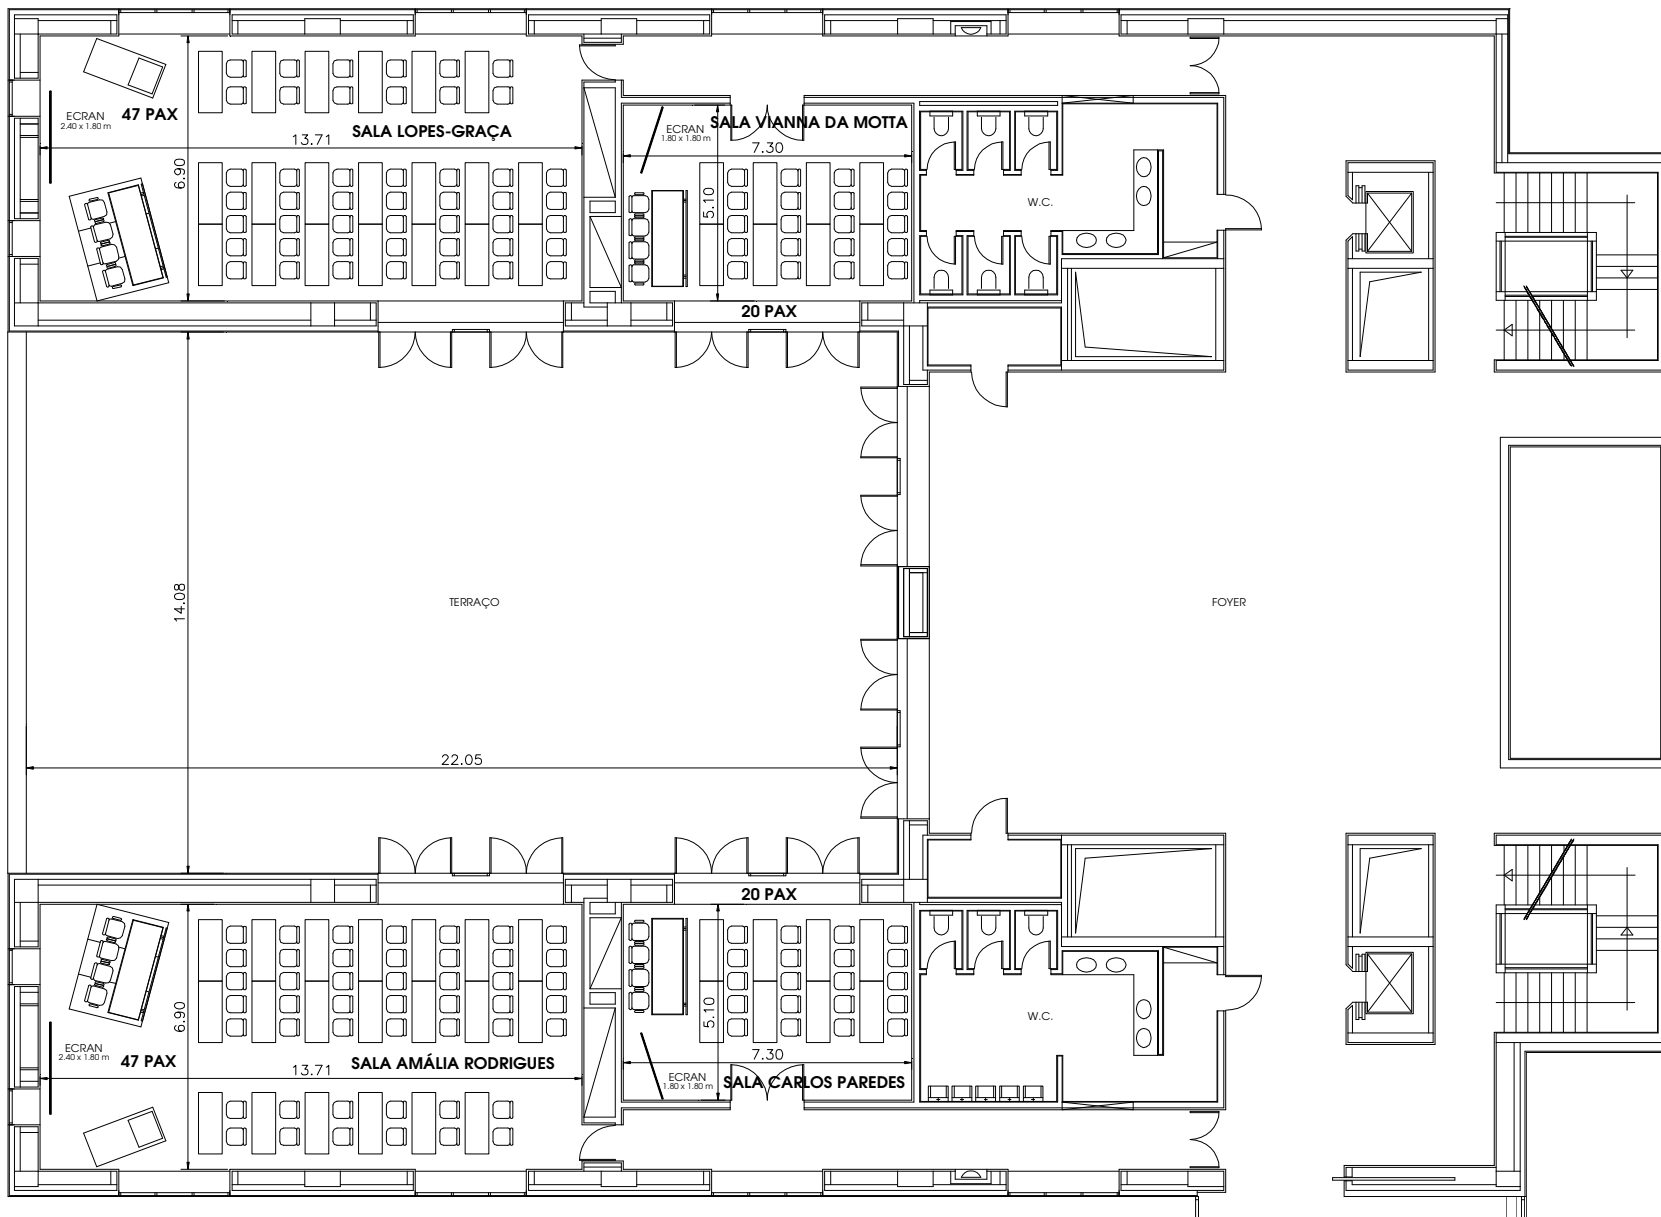

CENTRO  
CULTURAL  
DE BELÉM

Designação  
MÓDULO 2 - SALAS DO PISO 2 DO CENTRO DE ESPECTÁCULOS - Layout em mesa

Novembro 2006  
Sem escala

Des. nº  
2.2.3.3

CENTRO  
CULTURAL  
DE BELÉM

Designação  
MÓDULO 2 - SALAS DO PISO 2 DO CENTRO DE ESPECTÁCULOS - Layout mesa em U

Novembro 2006  
Sem escala

Des. nº  
2.2.3.4

CENTRO  
CULTURAL  
DE BELÉM

Designação

MÓDULO 2 - SALAS DO PISO 2 DO CENTRO DE ESPECTÁCULOS - Layout em plateia com palmatória

Novembro 2006

Sem escala

Des. nº

2.2.3.6

<p>Designação MÓDULO 2 - SALAS DO PISO 2 DO CENTRO DE ESPECTÁCULOS - Layout em escola</p>	<p>Novembro 2006 Sem escala</p>	<p>Des. nº 2.2.3.7</p>
---	-------------------------------------	----------------------------