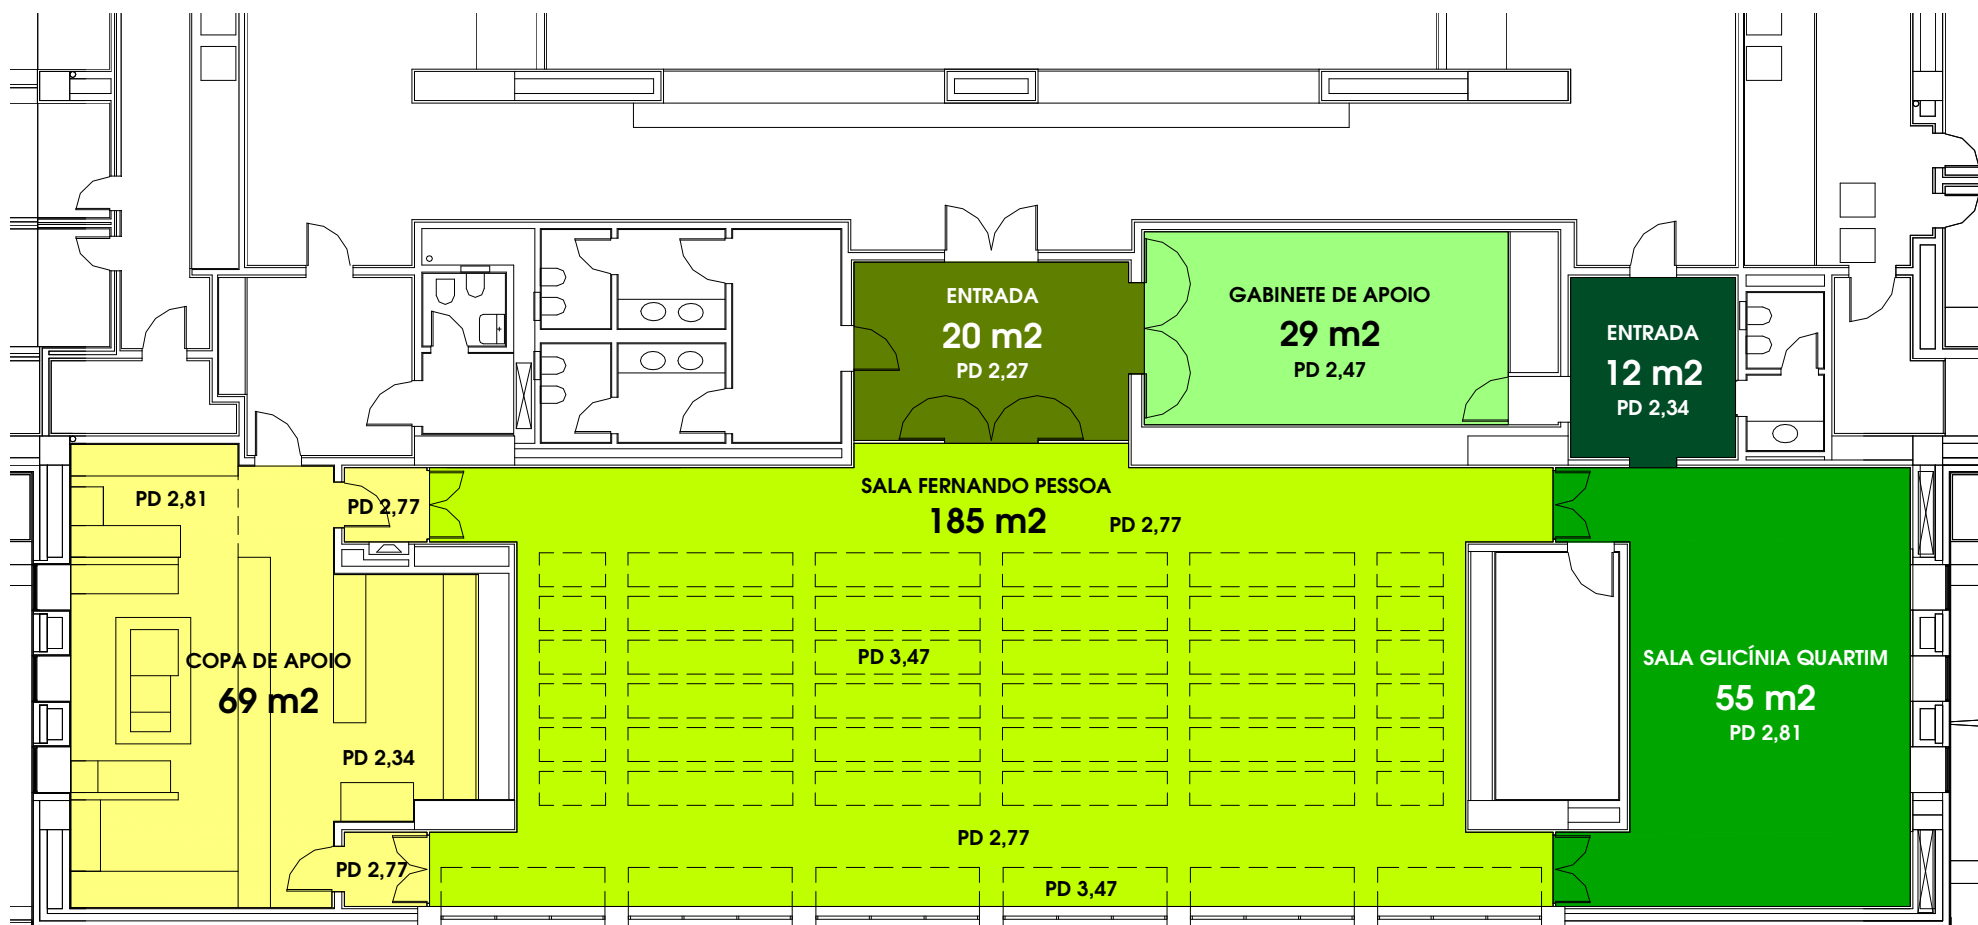

CENTRO
CULTURAL
DE BELÉM

Designação
MÓDULO 1 - SALAS FERNANDO PESSOA e GLICÍNIA QUARTIM - Planta cotada

Novembro 2006
Sem escala

Des. nº
1.2.2.1

CENTRO
CULTURAL
DE BELÉM

Designação	Novembro 2006	Des. nº
MÓDULO 1 - SALAS FERNANDO PESSOA e GLICÍNIA QUARTIM - Áreas e Pé Direito	Sem escala	1.2.2.2

<p>Designação MÓDULO 1 - SALAS FERNANDO PESSOA e GLICÍNIA QUARTIM - Layout em mesa</p>	<p>Novembro 2006 Sem escala</p>	<p>Des. nº 1.2.2.3</p>
--	-------------------------------------	----------------------------

<p>Designação MÓDULO 1 - SALAS FERNANDO PESSOA e GLICÍNIA QUARTIM - Layout mesa em U</p>	<p>Novembro 2006 Sem escala</p>	<p>Des. nº 1.2.2.4</p>
--	-------------------------------------	----------------------------

<p>Designação MÓDULO 1 - SALAS FERNANDO PESSOA e GLICÍNIA QUARTIM - Layout em plateia</p>	<p>Novembro 2006 Sem escala</p>	<p>Des. nº 1.2.2.5</p>
---	-------------------------------------	----------------------------