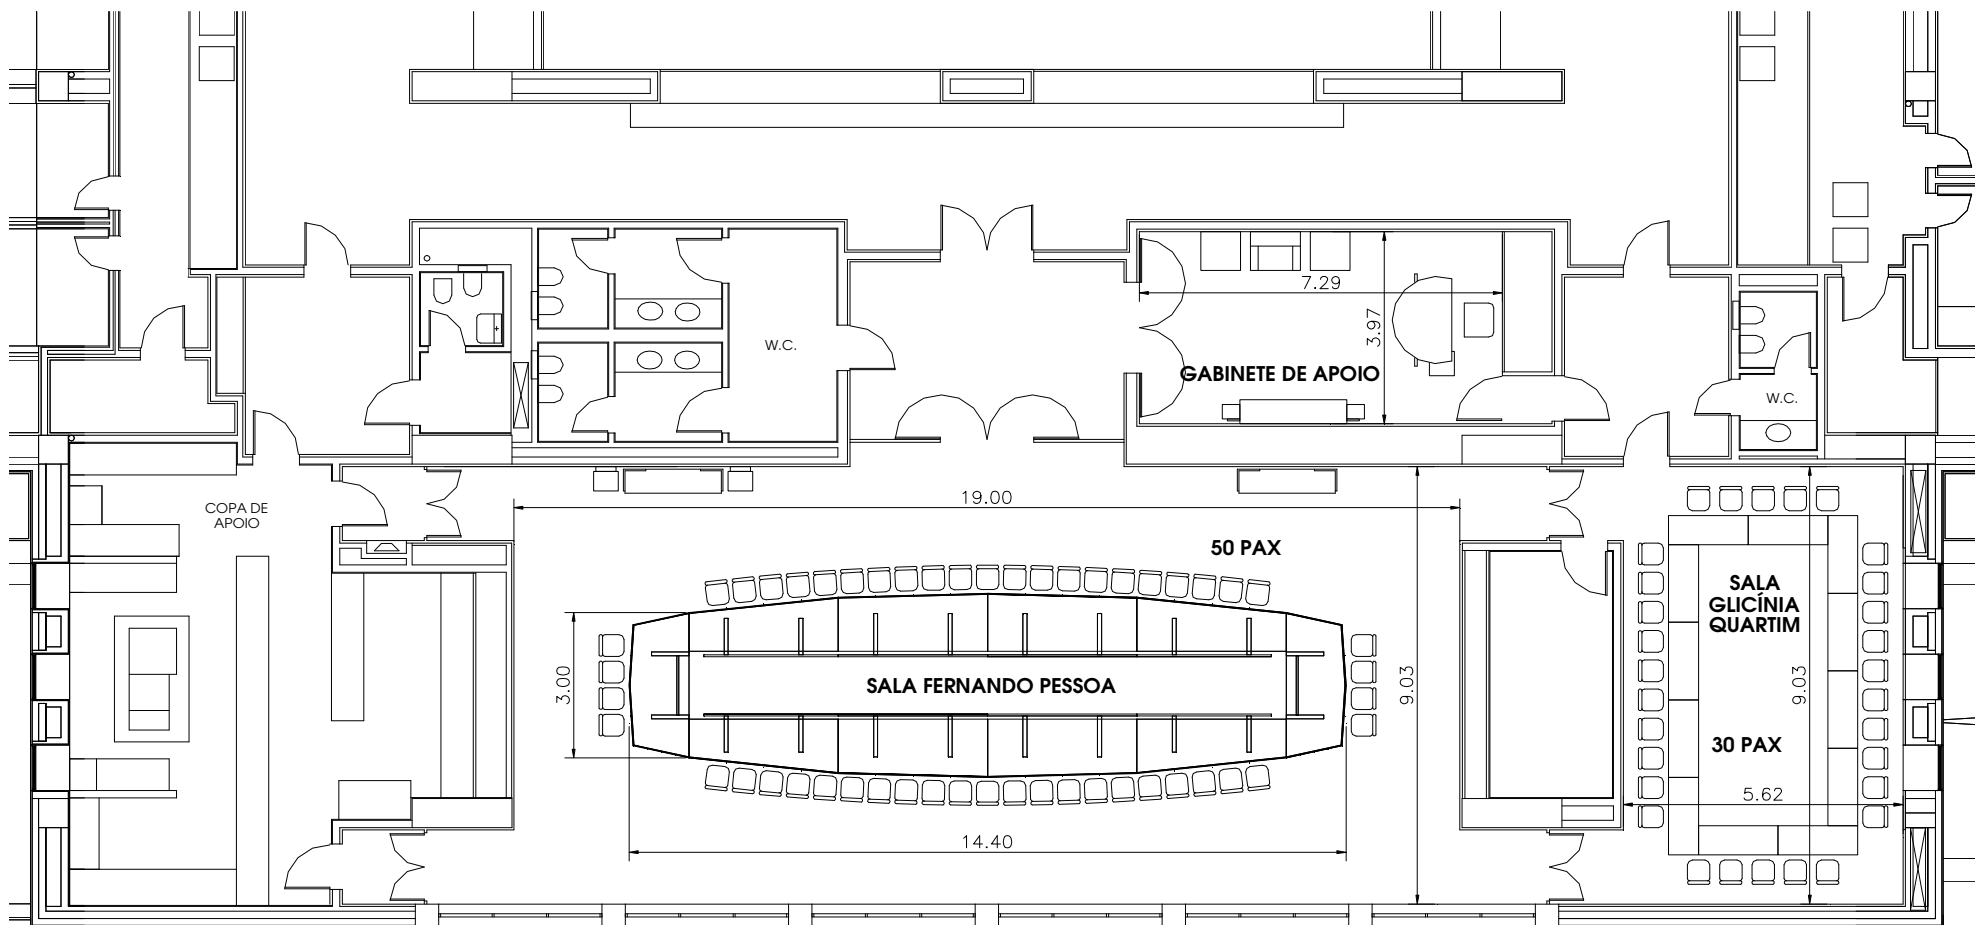

CENTRO
CULTURAL
DE BELÉM

Designação
MÓDULO 1 - SALAS FERNANDO PESSOA e GLICÍNIA QUARTIM - Planta cotada

Novembro 2006
Sem escala

Des. nº
1.2.2.1

CENTRO
CULTURAL
DE BELÉM

Designação	Novembro 2006	Des. nº
MÓDULO 1 - SALAS FERNANDO PESSOA e GLICÍNIA QUARTIM - Áreas e Pé Direito	Sem escala	1.2.2.2

<p>Designação MÓDULO 1 - SALAS FERNANDO PESSOA e GLICÍNIA QUARTIM - Layout em mesa</p>	<p>Novembro 2006 Sem escala</p>	<p>Des. nº 1.2.2.3</p>
--	-------------------------------------	----------------------------

<p>Designação MÓDULO 1 - SALAS FERNANDO PESSOA e GLICÍNIA QUARTIM - Layout mesa em U</p>	<p>Novembro 2006 Sem escala</p>	<p>Des. nº 1.2.2.4</p>
--	-------------------------------------	----------------------------

<p>Designação MÓDULO 1 - SALAS FERNANDO PESSOA e GLICÍNIA QUARTIM - Layout em plateia</p>	<p>Novembro 2006 Sem escala</p>	<p>Des. nº 1.2.2.5</p>
---	-------------------------------------	----------------------------