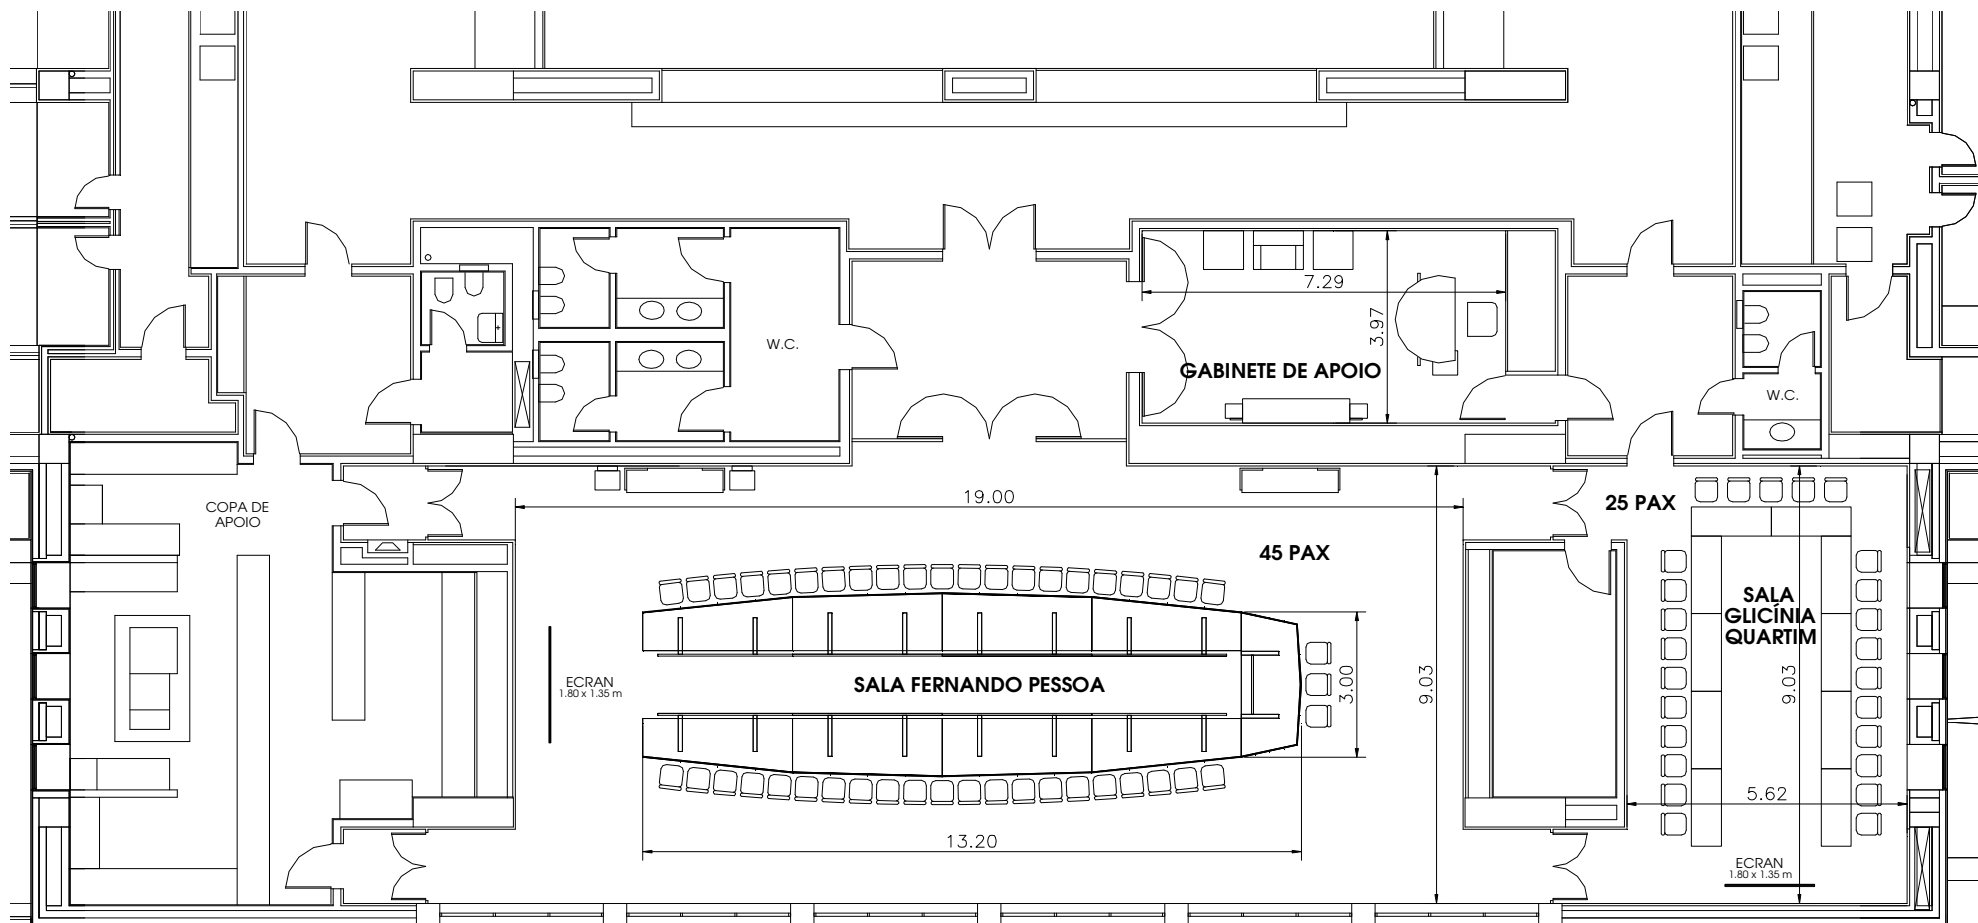

CENTRO
CULTURAL
DE BELÉM

Designação
MÓDULO 1 - SALAS FERNANDO PESSOA e GLICÍNIA QUARTIM - Planta cotada

Novembro 2006
Sem escala

Des. nº
1.2.2.1

CENTRO
CULTURAL
DE BELÉM

Designação	Novembro 2006	Des. nº
MÓDULO 1 - SALAS FERNANDO PESSOA e GLICÍNIA QUARTIM - Áreas e Pé Direito	Sem escala	1.2.2.2

<p>Designação MÓDULO 1 - SALAS FERNANDO PESSOA e GLICÍNIA QUARTIM - Layout em mesa</p>	<p>Novembro 2006 Sem escala</p>	<p>Des. nº 1.2.2.3</p>
--	-------------------------------------	----------------------------

<p>Designação MÓDULO 1 - SALAS FERNANDO PESSOA e GLICÍNIA QUARTIM - Layout mesa em U</p>	<p>Novembro 2006 Sem escala</p>	<p>Des. nº 1.2.2.4</p>
--	-------------------------------------	----------------------------

<p>Designação MÓDULO 1 - SALAS FERNANDO PESSOA e GLICÍNIA QUARTIM - Layout em plateia</p>	<p>Novembro 2006 Sem escala</p>	<p>Des. nº 1.2.2.5</p>
---	-------------------------------------	----------------------------