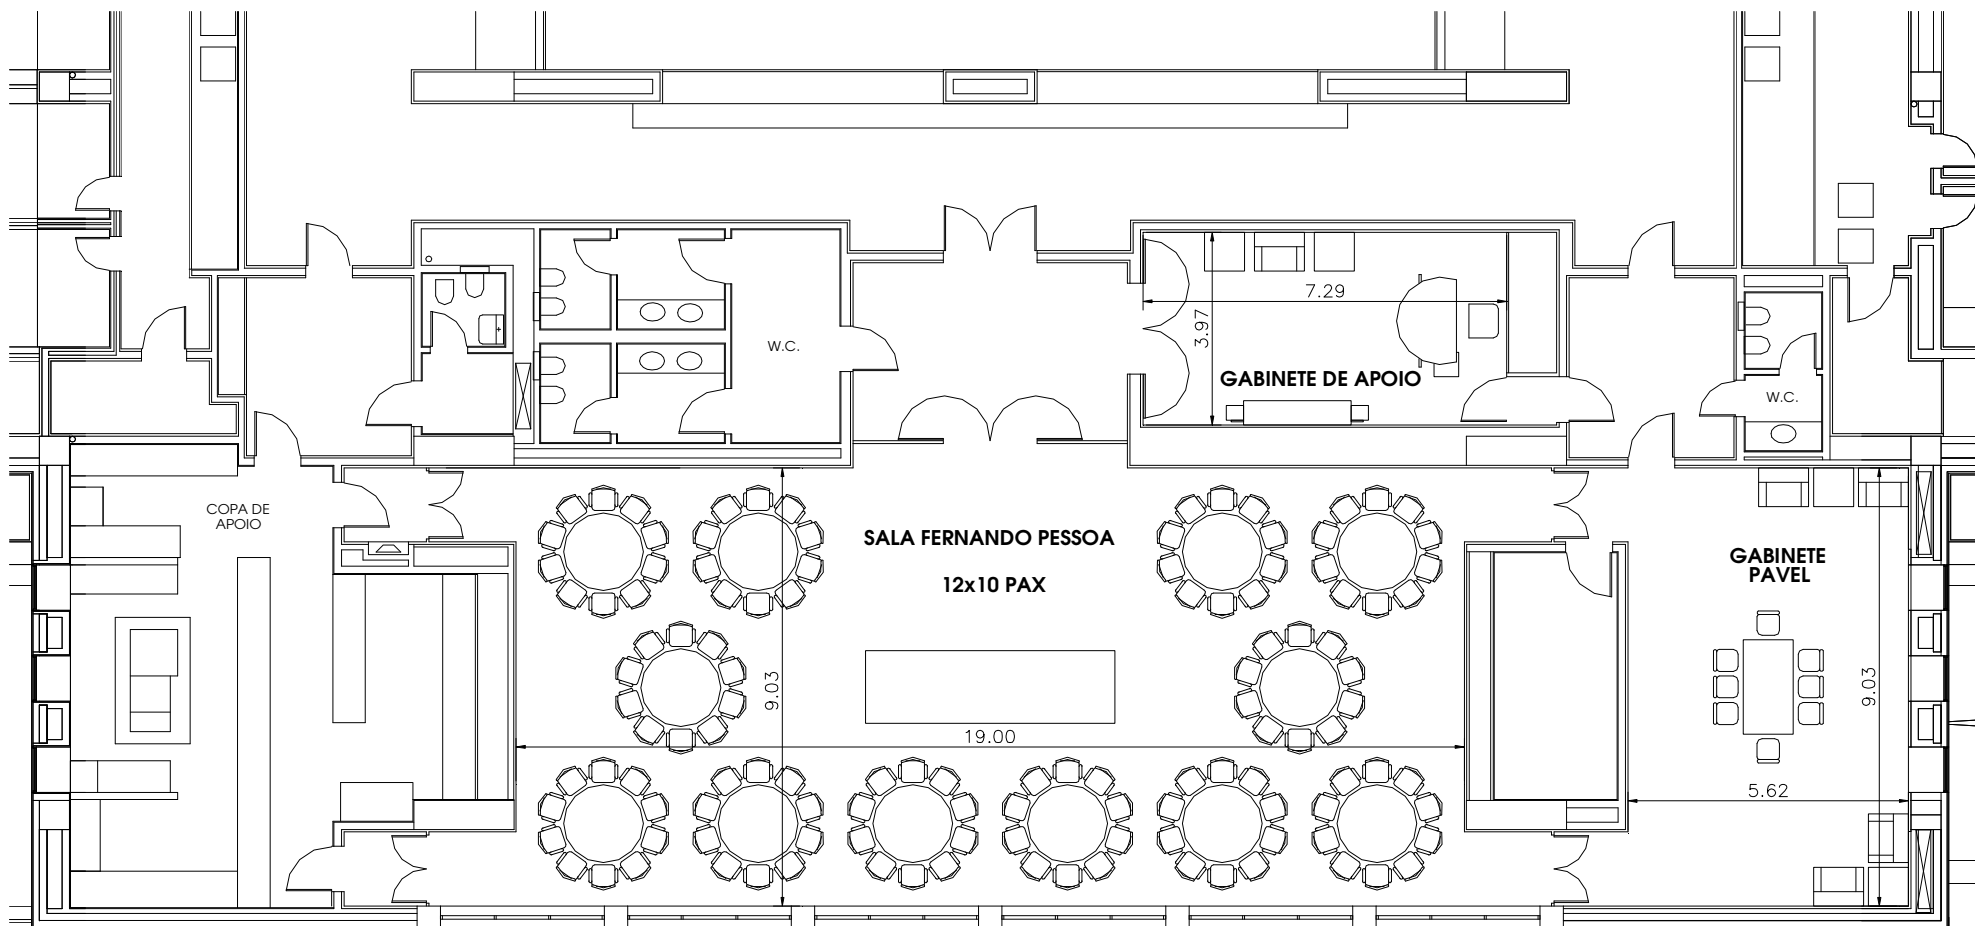

Designação MÓDULO 1 - SALAS FERNANDO PESSOA e GLICÍNIA QUARTIM - Layout banqueting com buffet	Novembro 2006 Sem escala	Des. nº 1.2.2.9