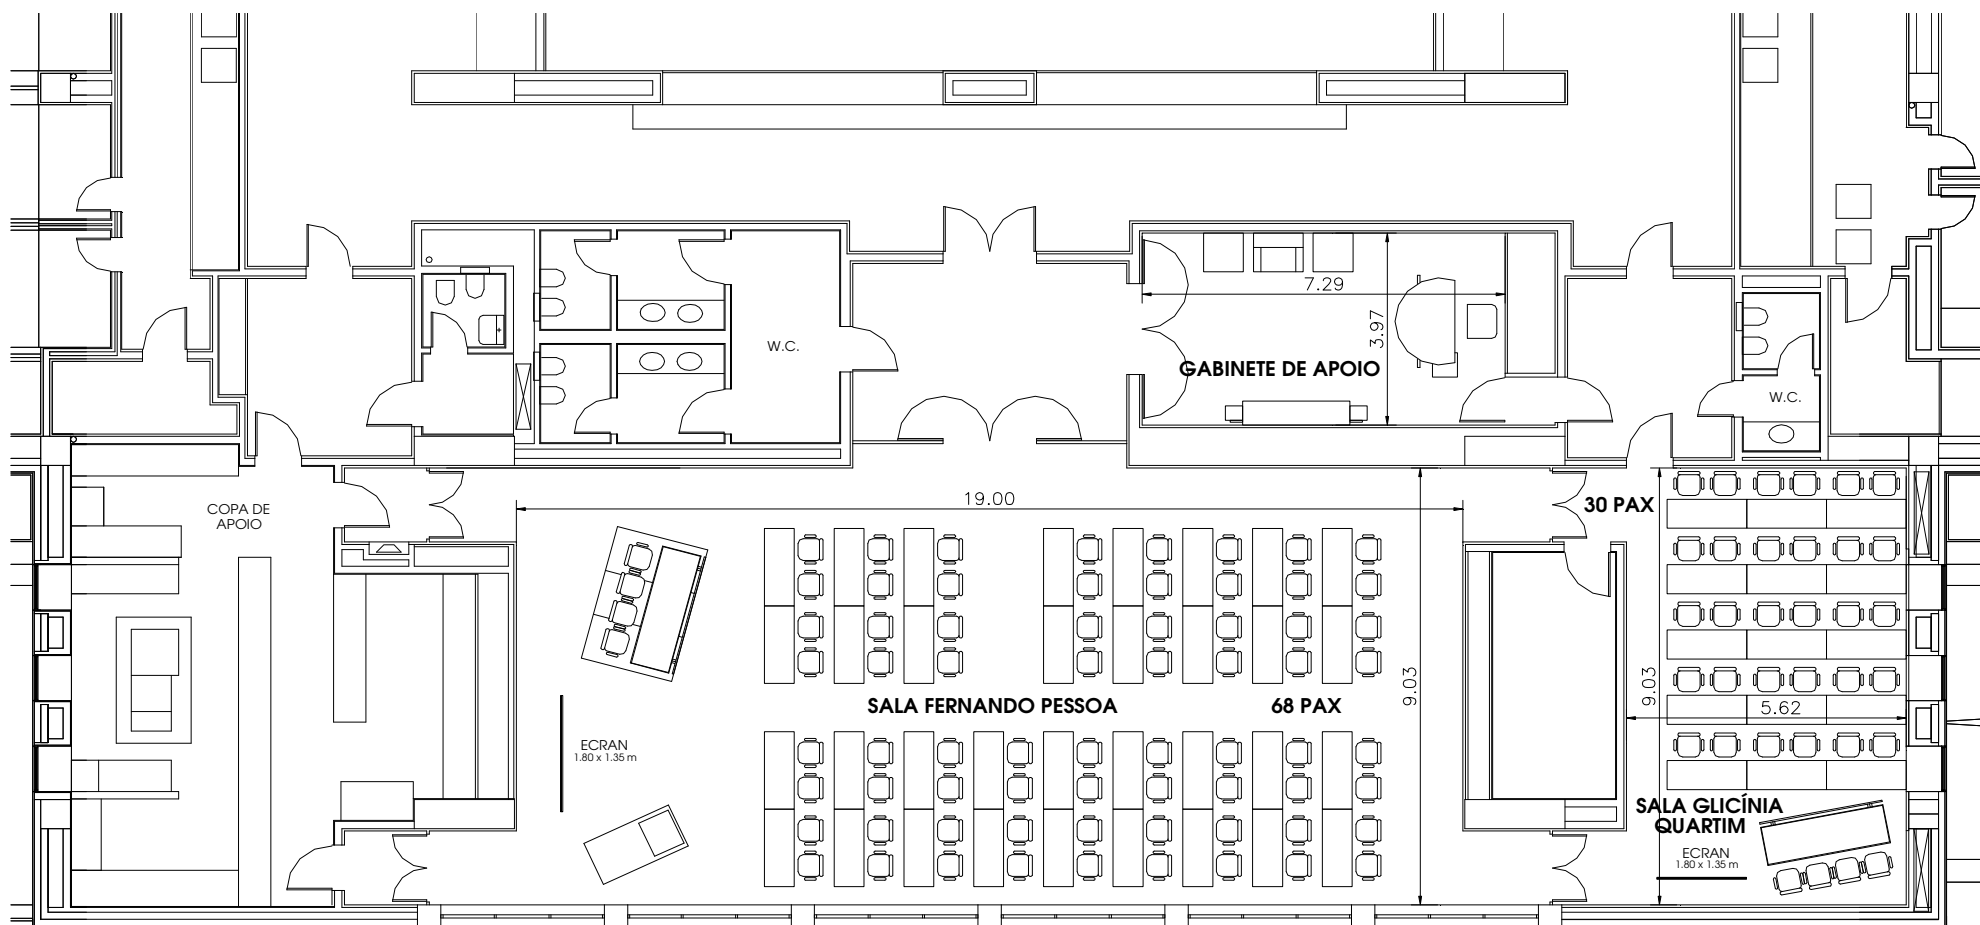

Designação MÓDULO 1 - SALAS FERNANDO PESSOA e GLICÍNIA QUARTIM - Layout em escola	Novembro 2006 Sem escala	Des. nº 1.2.2.7