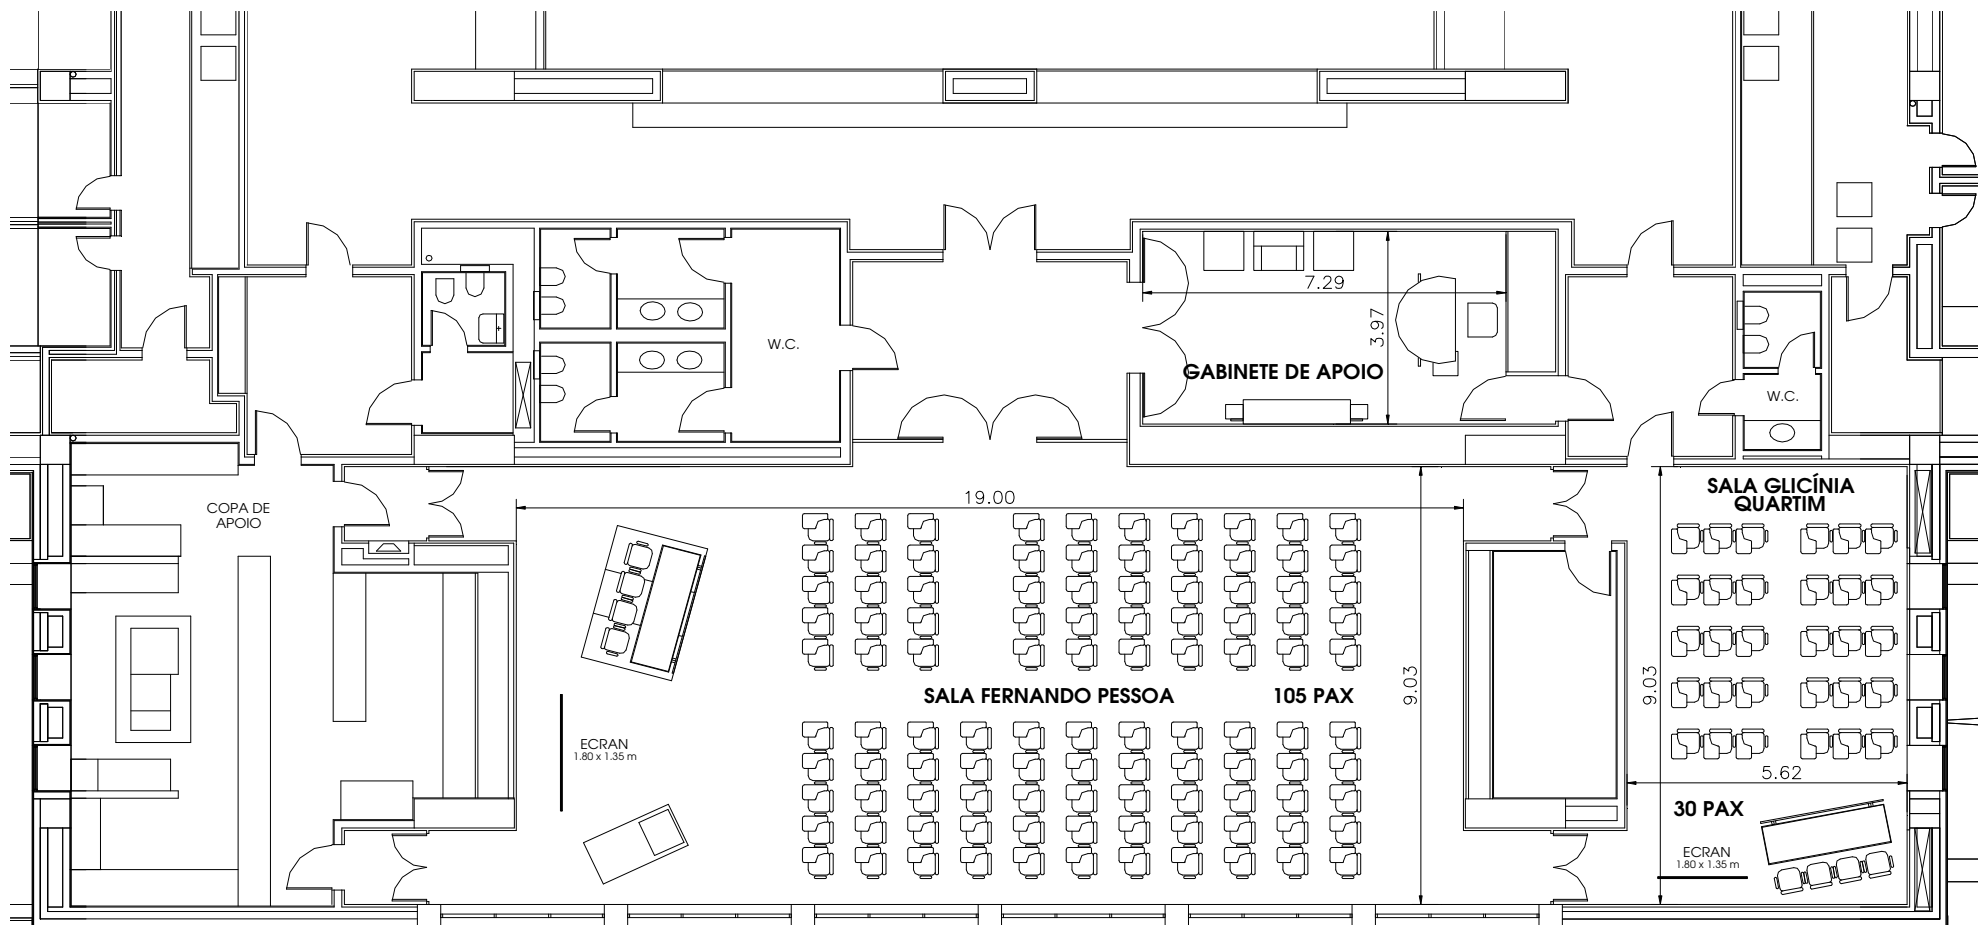

CENTRO
CULTURAL
DE BELÉM

Designação
MÓDULO 1 - SALAS FERNANDO PESSOA e GLICÍNIA QUARTIM - Planta cotada

Novembro 2006
Sem escala

Des. nº
1.2.2.1

CENTRO
CULTURAL
DE BELÉM

Designação	Novembro 2006	Des. nº
MÓDULO 1 - SALAS FERNANDO PESSOA e GLICÍNIA QUARTIM - Áreas e Pé Direito	Sem escala	1.2.2.2

<p>Designação MÓDULO 1 - SALAS FERNANDO PESSOA e GLICÍNIA QUARTIM - Layout em mesa</p>	<p>Novembro 2006 Sem escala</p>	<p>Des. nº 1.2.2.3</p>
--	-------------------------------------	----------------------------

<p>Designação MÓDULO 1 - SALAS FERNANDO PESSOA e GLICÍNIA QUARTIM - Layout mesa em U</p>	<p>Novembro 2006 Sem escala</p>	<p>Des. nº 1.2.2.4</p>
--	-------------------------------------	----------------------------

<p>Designação MÓDULO 1 - SALAS FERNANDO PESSOA e GLICÍNIA QUARTIM - Layout em plateia</p>	<p>Novembro 2006 Sem escala</p>	<p>Des. nº 1.2.2.5</p>
---	-------------------------------------	----------------------------