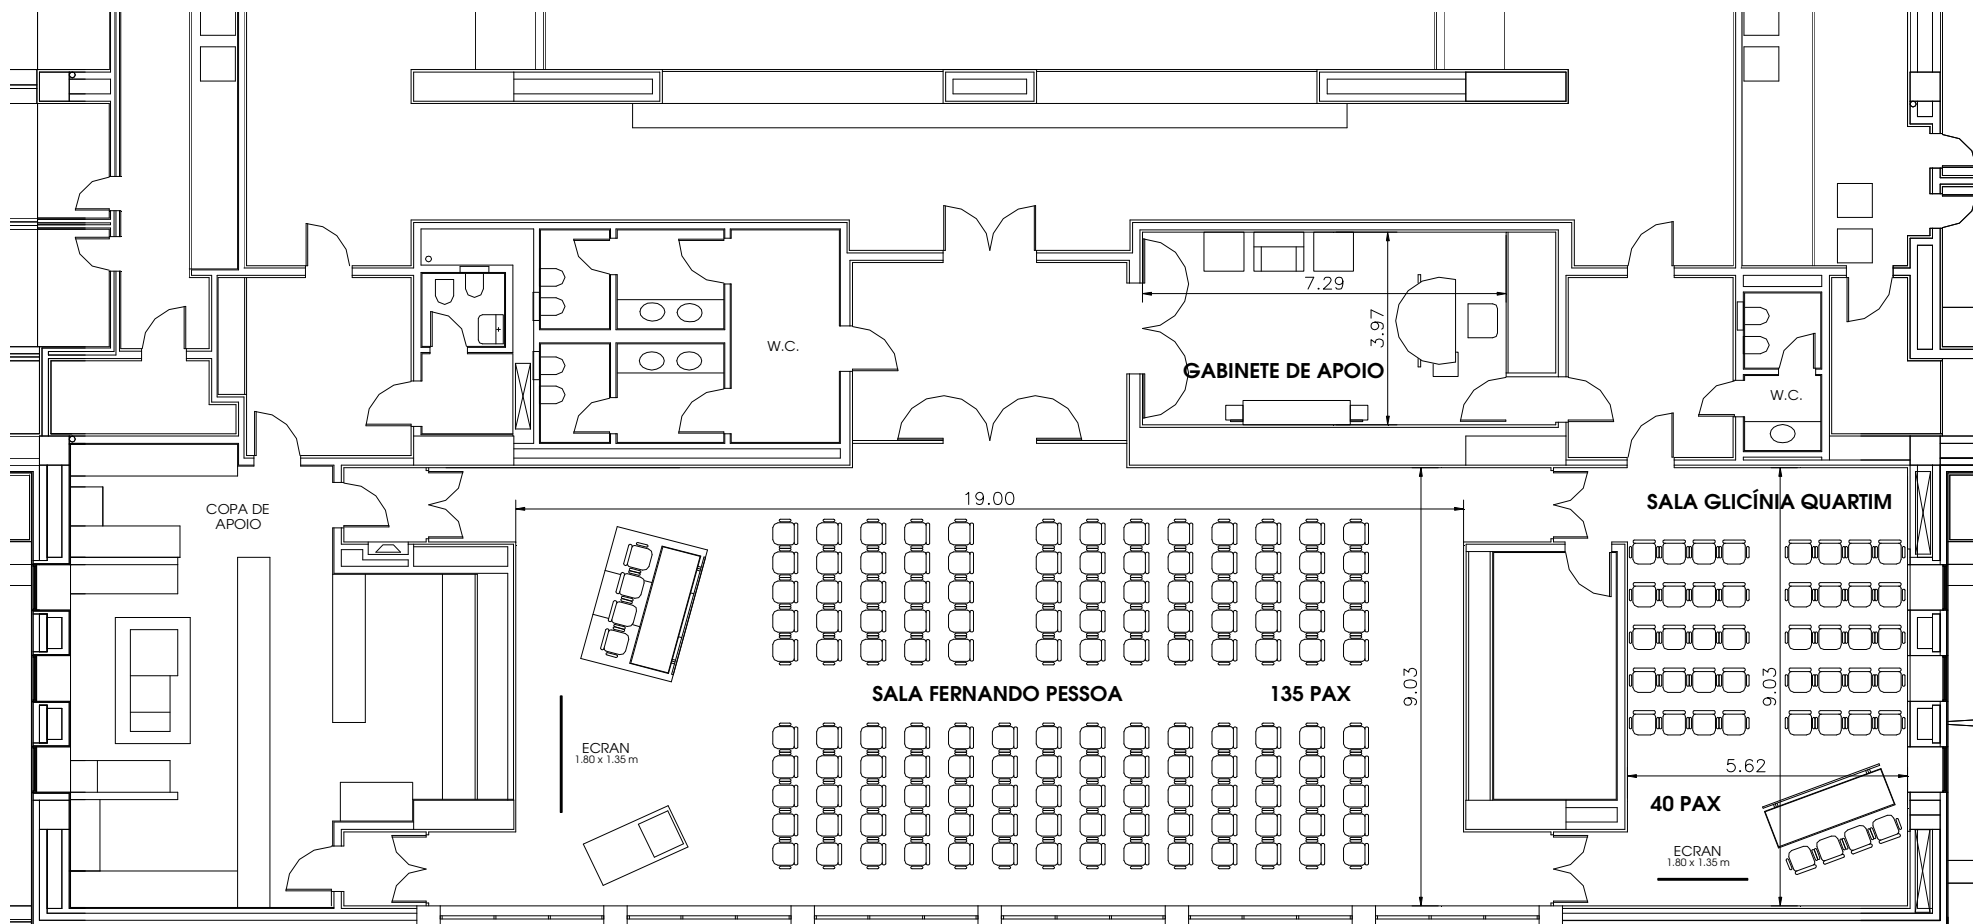

CENTRO
CULTURAL
DE BELÉM

Designação
MÓDULO 1 - SALAS FERNANDO PESSOA e GLICÍNIA QUARTIM - Planta cotada

Novembro 2006
Sem escala

Des. nº
1.2.2.1

CENTRO
CULTURAL
DE BELÉM

Designação	Novembro 2006	Des. nº
MÓDULO 1 - SALAS FERNANDO PESSOA e GLICÍNIA QUARTIM - Áreas e Pé Direito	Sem escala	1.2.2.2

<p>Designação MÓDULO 1 - SALAS FERNANDO PESSOA e GLICÍNIA QUARTIM - Layout em mesa</p>	<p>Novembro 2006 Sem escala</p>	<p>Des. nº 1.2.2.3</p>
--	-------------------------------------	----------------------------

<p>Designação MÓDULO 1 - SALAS FERNANDO PESSOA e GLICÍNIA QUARTIM - Layout mesa em U</p>	<p>Novembro 2006 Sem escala</p>	<p>Des. nº 1.2.2.4</p>
--	-------------------------------------	----------------------------

<p>Designação MÓDULO 1 - SALAS FERNANDO PESSOA e GLICÍNIA QUARTIM - Layout em plateia</p>	<p>Novembro 2006 Sem escala</p>	<p>Des. nº 1.2.2.5</p>
---	-------------------------------------	----------------------------