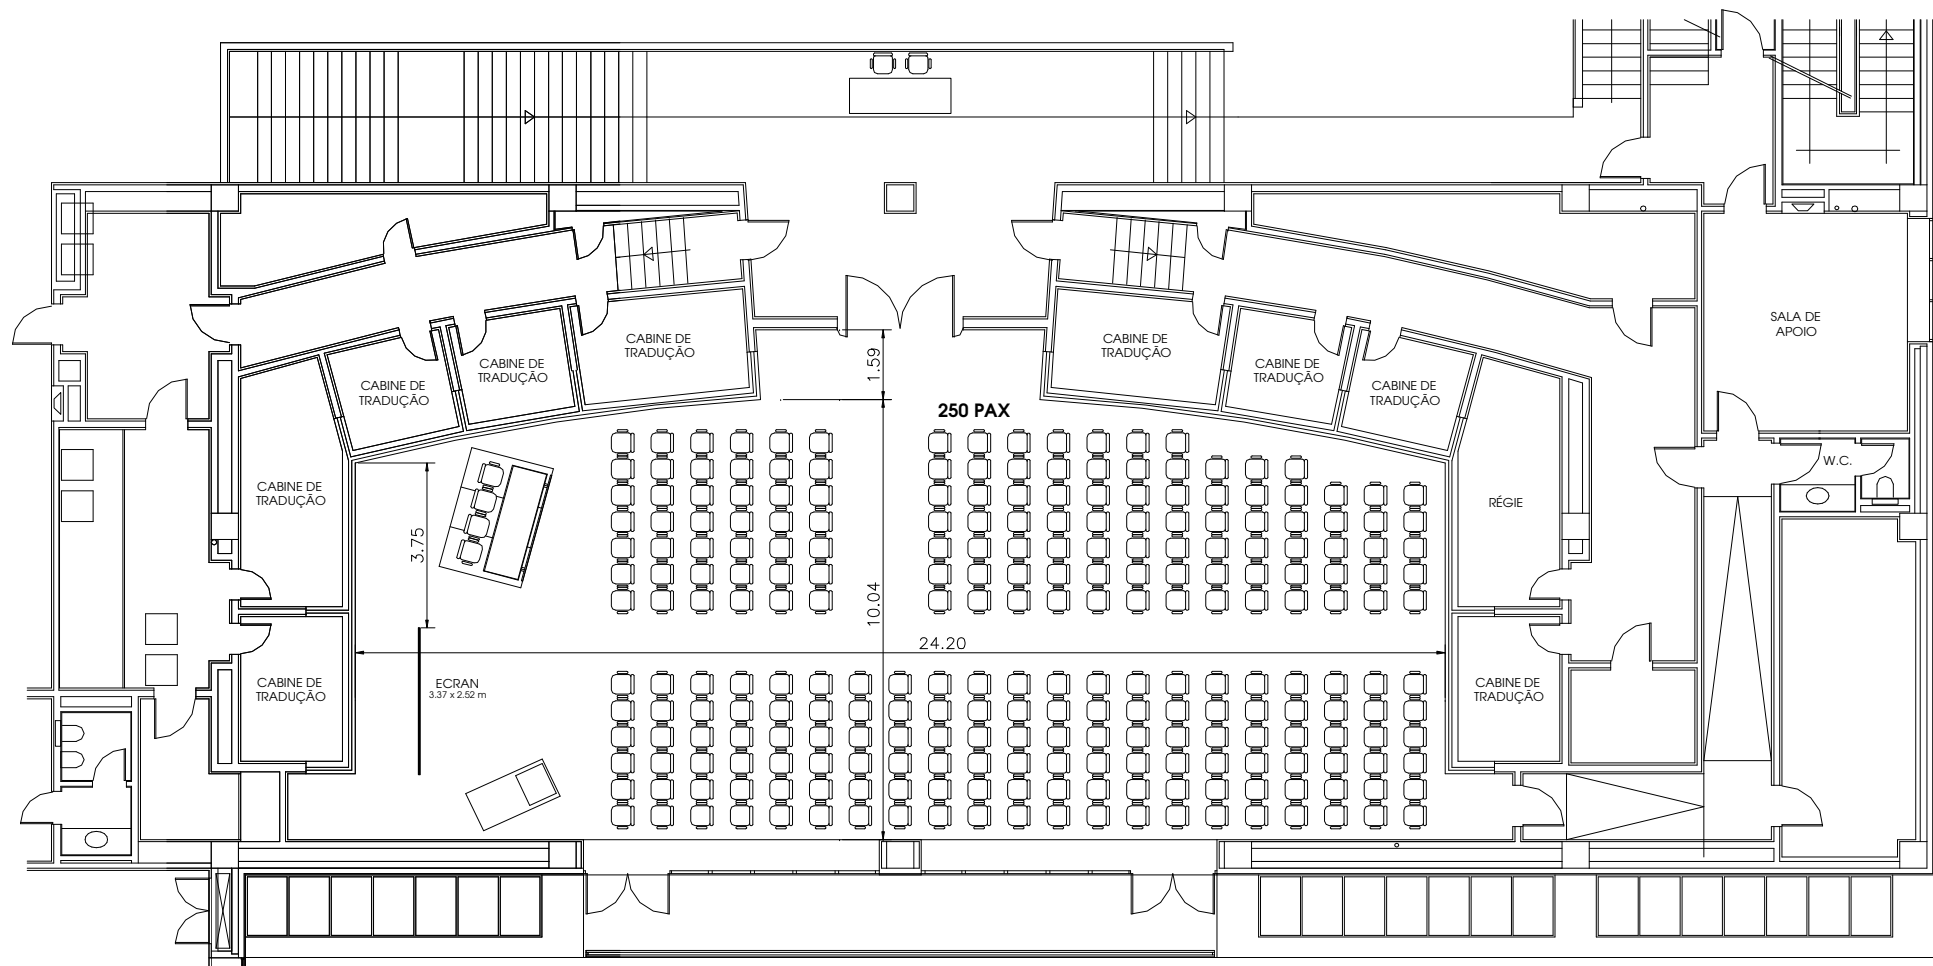

CENTRO
CULTURAL
DE BELÉM

Designação
MÓDULO 1 - SALA ALMADA NEGREIROS - Áreas e Pé Direito

Novembro 2006
Sem escala

Des. nº
1.2.1.2

Designação MÓDULO 1 - SALA ALMADA NEGREIROS - Layout em mesa	Novembro 2006 Sem escala	Des. nº 1.2.1.3
--	-----------------------------	---------------------------

Designação MÓDULO 1 - SALA ALMADA NEGREIROS - Layout mesa em U	Novembro 2006 Sem escala	Des. nº 1.2.1.4
--	-----------------------------	---------------------------

<p>Designação MÓDULO 1 - SALA ALMADA NEGREIROS - Layout em plateia</p>	<p>Novembro 2006 Sem escala</p>	<p>Des. nº 1.2.1.5</p>
--	-------------------------------------	----------------------------