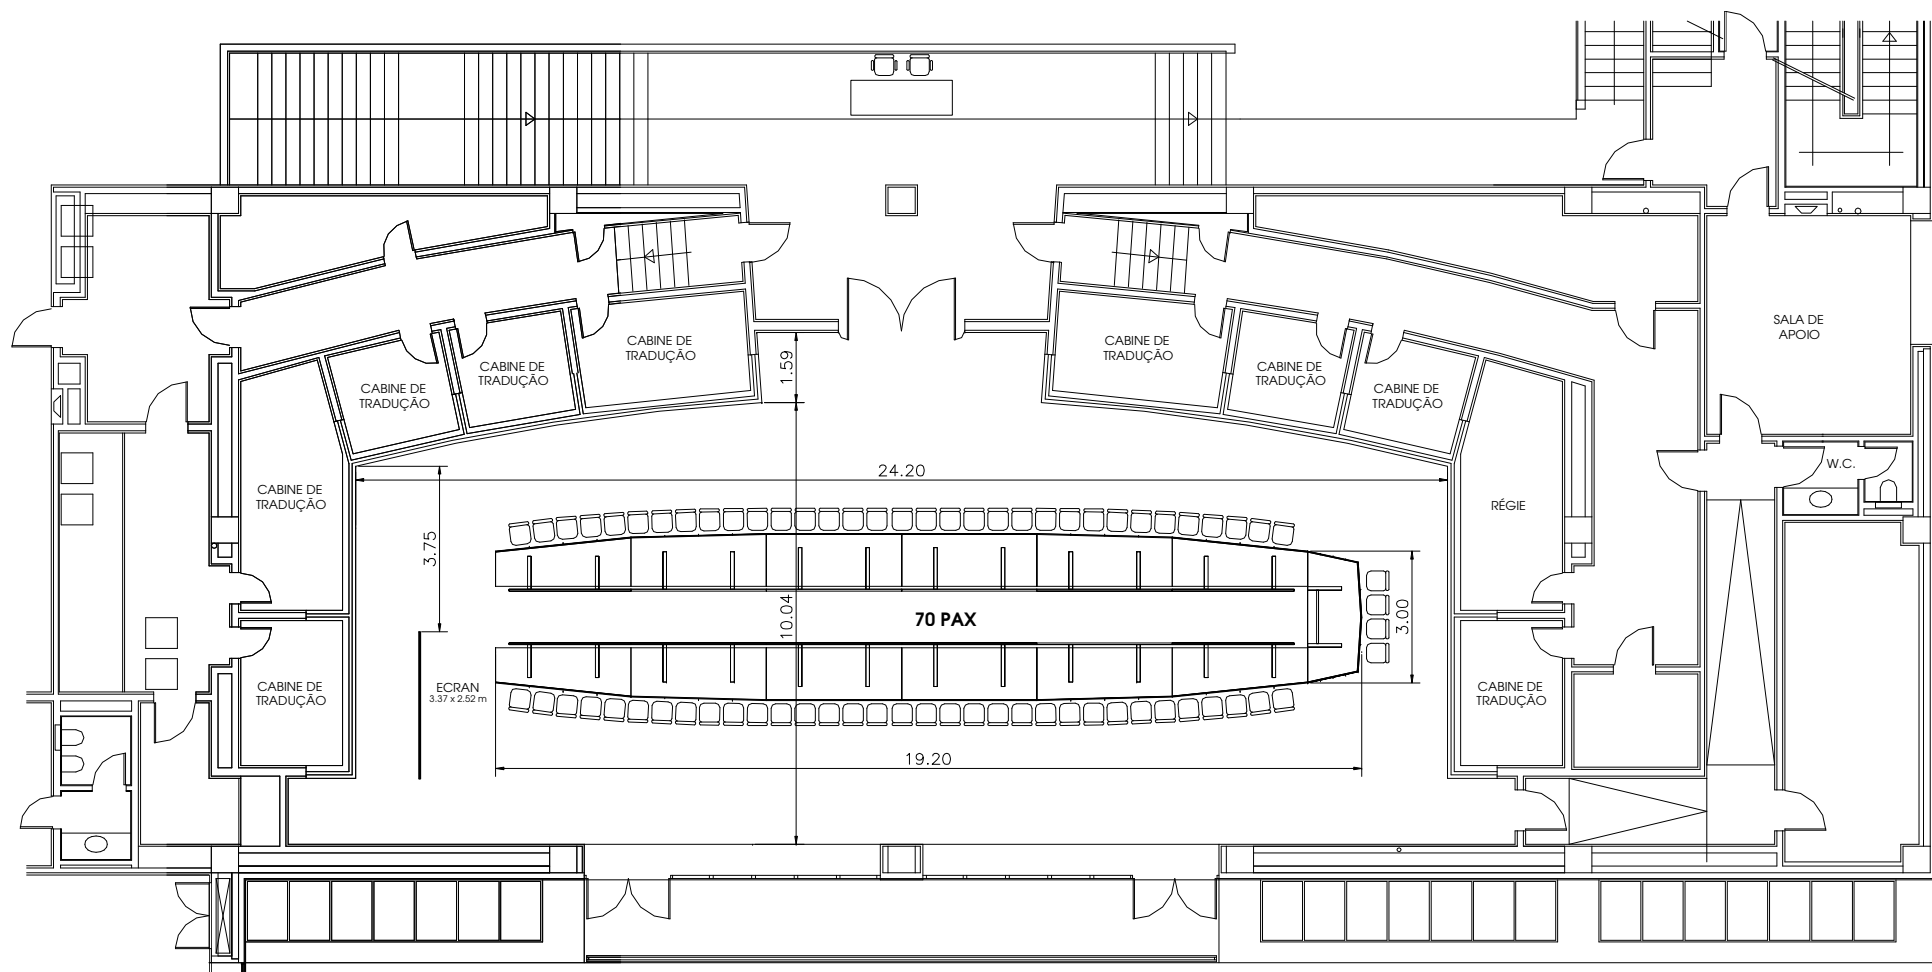

CENTRO
CULTURAL
DE BELÉM

Designação
MÓDULO 1 - SALA ALMADA NEGREIROS - Áreas e Pé Direito

Novembro 2006
Sem escala

Des. nº
1.2.1.2

Designação MÓDULO 1 - SALA ALMADA NEGREIROS - Layout em mesa	Novembro 2006 Sem escala	Des. nº 1.2.1.3
--	-----------------------------	---------------------------

Designação MÓDULO 1 - SALA ALMADA NEGREIROS - Layout mesa em U	Novembro 2006 Sem escala	Des. nº 1.2.1.4
--	-----------------------------	---------------------------

<p>Designação MÓDULO 1 - SALA ALMADA NEGREIROS - Layout em plateia</p>	<p>Novembro 2006 Sem escala</p>	<p>Des. nº 1.2.1.5</p>
--	-------------------------------------	----------------------------