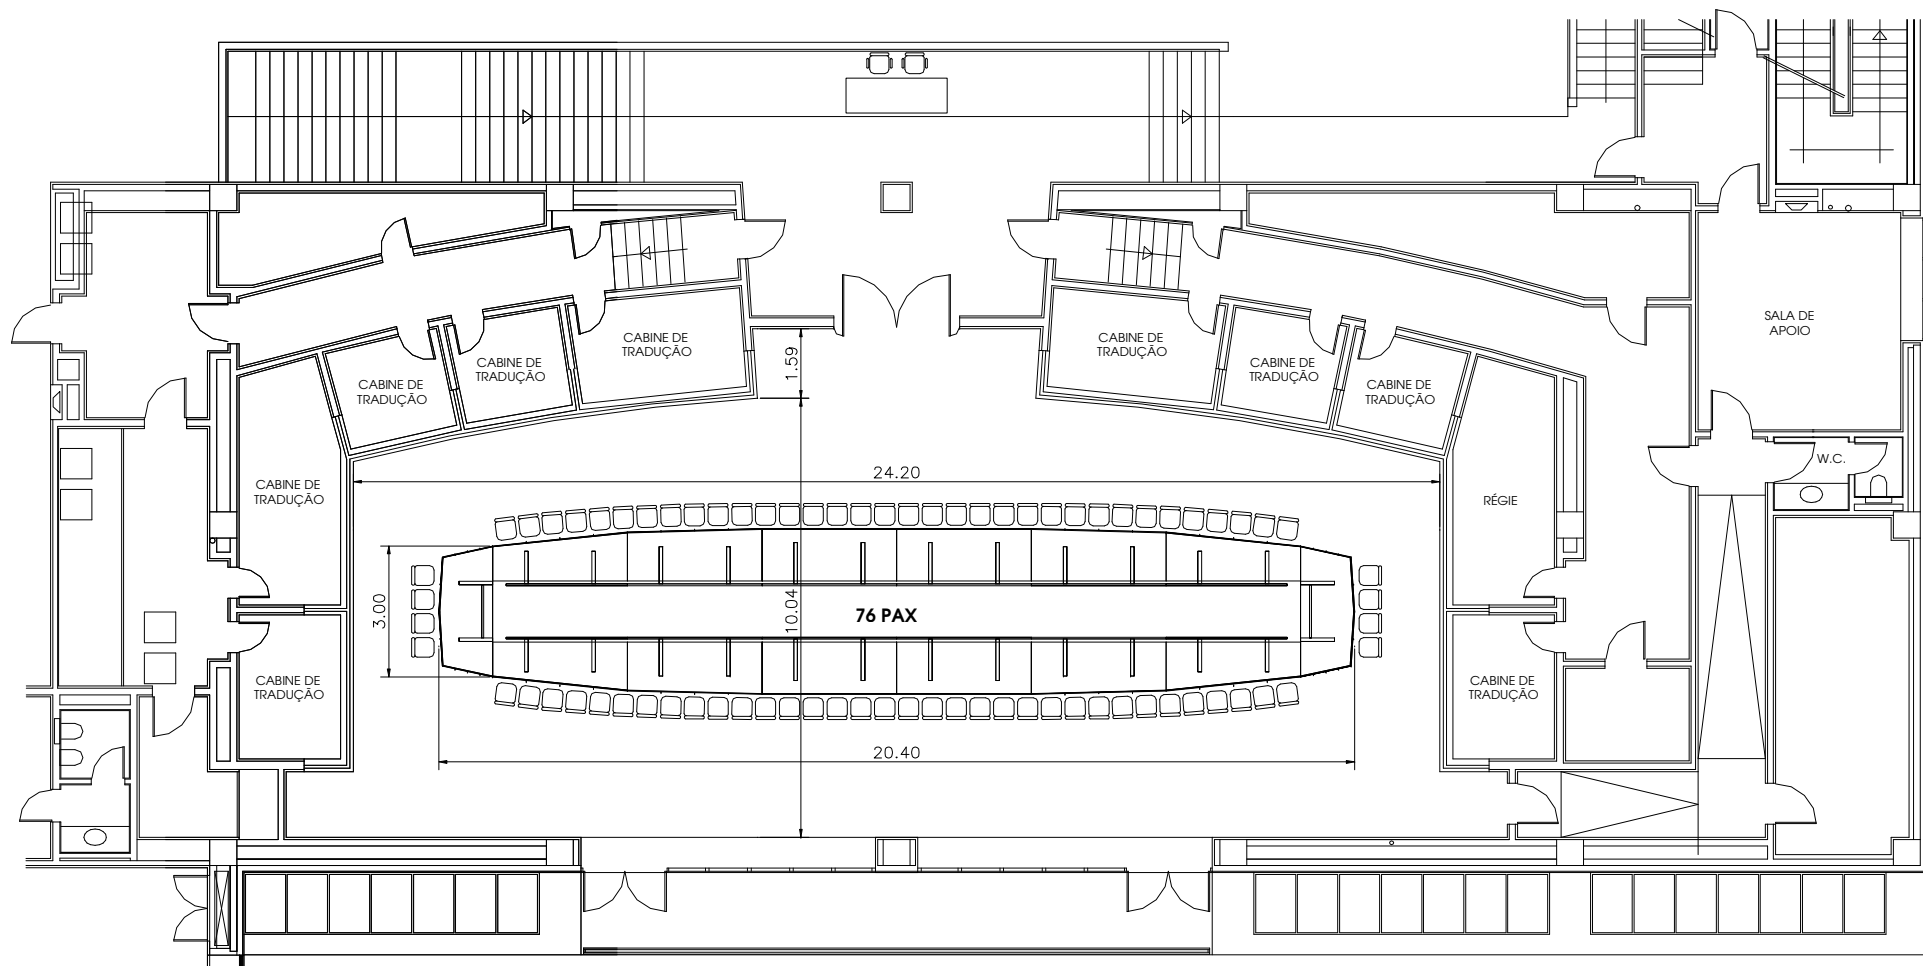

CENTRO
CULTURAL
DE BELÉM

Designação
MÓDULO 1 - SALA ALMADA NEGREIROS - Áreas e Pé Direito

Novembro 2006
Sem escala

Des. nº
1.2.1.2

Designação MÓDULO 1 - SALA ALMADA NEGREIROS - Layout em mesa	Novembro 2006 Sem escala	Des. nº 1.2.1.3
--	-----------------------------	---------------------------

Designação MÓDULO 1 - SALA ALMADA NEGREIROS - Layout mesa em U	Novembro 2006 Sem escala	Des. nº 1.2.1.4
--	-----------------------------	---------------------------

<p>Designação MÓDULO 1 - SALA ALMADA NEGREIROS - Layout em plateia</p>	<p>Novembro 2006 Sem escala</p>	<p>Des. nº 1.2.1.5</p>
--	-------------------------------------	----------------------------